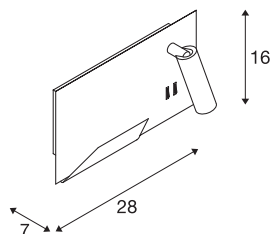

SOMNILA SPOT

Indoor LED Wandaufbauleuchte 3000K schwarz Version rechts inkl. USB Anschluss

Entwickelt als ideale Bett- oder Leseleuchte bietet die SOMNILA Leuchtenserie ein innovatives und benutzerfreundliches Leuchten Konzept. Die elegante Wandaufbauleuchte ist aus weiß oder schwarz lackiertem Aluminium gefertigt und besticht durch professionell verarbeitete Mechanik, gepaart mit moderner LED Technik. Ausgestattet mit einem USB Anschluss sowie dem notwendigen Smartphone Halter bietet die Leuchte einen zusätzlichen Mehrwert. Die Spot-Beleuchtung kann individuell ausgerichtet werden und leuchtet somit ideal und punktgenau aus. Die zweite Lichtquelle dient der Allgemeinbeleuchtung. Bei Bedarf können die beiden Lichtquellen der Leuchte, über die verbauten Schalter getrennt, voneinander geschaltet werden. Um sich perfekt in den Raum zu integrieren stehen die Leuchten als Version zur links- bzw. rechtsseitigen Montage zur Verfügung. Die Leuchte enthält eingebaute LED-Lampen.

TECHNISCHE DATEN

Art. Nr.:	1003456
Anzahl unterschiedliche Lichtauslässe	2
Primäre Nennspannung	100-240V ~50/60Hz mA/V
Sekundär Strom / Sekundär Spannung	12V
Breite	28 cm
Höhe	16 cm
Tiefe	7 cm
Nettogewicht	1.471 kg
Bruttogewicht	1.923 kg
Schutzklasse	I
Montage	Aufbau
Montagedetails	Wand
Wattage	15 W
Lumen	490 lm
Lichtfarbtemperatur	3000 Kelvin
Abstrahlwinkel	110 °
Farbe	schwarz
CRI	90
LXXBXX Daten	L70B50
Lebensdauer	36000 h
Umgebungstemperatur	45 °C
minimale Umgebungstemperatur	-10 °C