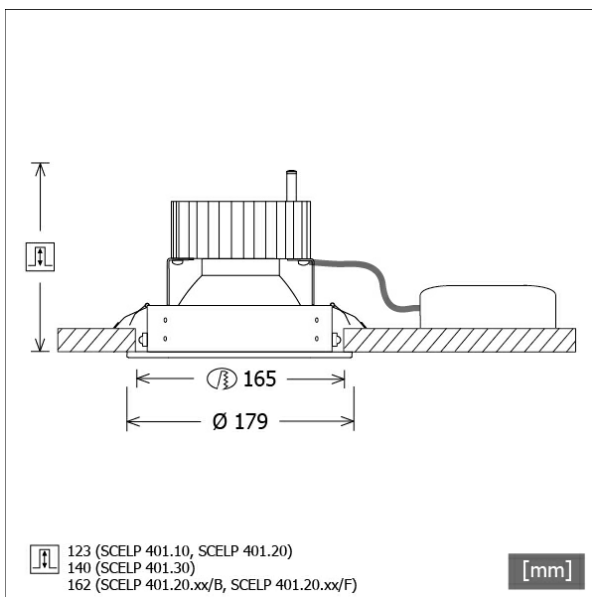

SCELP 401.20.35/B

Farbe	Artikelnummer	EAN
schwarz	640086	4043544439307
silber	640087	4043544439314
weiß	640088	4043544439321

Beschreibung

- Einbaustrahler für Spezialbeleuchtung von Backwaren
- Lichtkopf 27° kardanisch schwenkbar
- hohe Wartungsfreundlichkeit
- keine UV- und Wärmestrahlung
- Wärmemanagement mit Passivkühlung (Kühlkörper aus Aluminium)
- Kardanringe aus Zinkdruckguss
- Spiegelreflektor aus Aluminium mit präziser symmetrischer Abstrahlcharakteristik für optimale Lichtausbeute und Entblendung
- Einbauring aus Stahlblech
- Schutzglas klar
- werkzeugloser Deckeneinbau mit Schnellspannfedern (automatische Anpassung der Deckenstärke)
- Anschluss an Betriebsgerät über Leuchtenkabel mit Mini-Clamp Steckverbindung
- Betriebsgerät (LED-Konverter) inklusive (Platzierung extern)

Standardoptionen

Sonderoptionen

Lichttechnik / Normen

Leuchtmittel	LED Spot Bakery
Lebensdauer	L90 B50 50.000 h L80 B50 100.000 h L80 B20 50.000 h
Systemleistung	42.0 W
Leuchten-Lichtstrom	2850 lm
Systemeffizienz	67.85 lm/W
Moduleffizienz	142.00 lm/W
UGR Klasse	≤22
Abstrahlwinkel	35°
Versorgungsspannung	220 - 240 V / 50 - 60 Hz
Schutzklasse	III
Schutzart	IP20

Abmessungen / Gewichte

Außendurchmesser	179 mm
Höhe	166 mm
Ausschnittsmaß (Ø)	165 mm
Deckenstärke	10.0 - 30.0 mm
Einbautiefe	162 mm
Durchmesser Lichtkopf	140 mm
Nettogewicht	1.20 kg
Bruttogewicht	1.26 kg

Offset [m] Cone width [m] Illuminance [lx]

Offset [m]	Cone width [m]	Illuminance [lx]
3.0	1.86	673.3
6.0	3.73	168.3
9.0	5.59	74.8
12.0	7.46	42.1
15.0	9.32	26.9

η	LED
Efficiency	68 lm/W
Direct/Indirect	↓ 100% / ↑ 0%
System Power	42 W
UGR	X=4H, Y=8H
Reflection factors	70/50/20
UGR C0/C180	19.7
UGR C90/C270	19.7
CIE Flux Codes	97 100 100 100 100
Ra/CRI	---