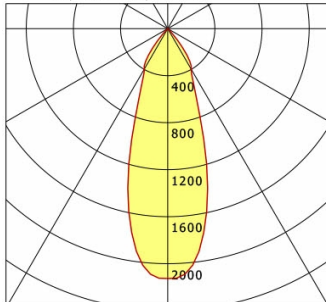

SCELP 401.20.35/B

Scene 4 (1xLED 42W BAKERY 2850lm 35 °)

C0/C180 cd / 1000 lm

	C0	C90	C180	C270
0°	2126	2126	2126	2126
15°	1299	1299	1299	1299
30°	396	396	396	396
45°	26	26	26	26
60°	3	3	3	3
75°	0	0	0	0
90°	0	0	0	0
cd / 1000 lm				

Offset [m] Cone width [m] Illuminance [lx]

Offset [m]	Cone width [m]	Illuminance [lx]
3.0	1.86	673.3
6.0	3.73	168.3
9.0	5.59	74.8
12.0	7.46	42.1
15.0	9.32	26.9

η	LED
Efficiency	68 lm/W
Direct/Indirect	↓ 100% / ↑ 0%
System Power	42 W
UGR	X=4H, Y=8H
Reflection factors	70/50/20
UGR C0/C180	19.7
UGR C90/C270	19.7
CIE Flux Codes	97 100 100 100 100
Ra/CRI	---

LTS

Zubehör