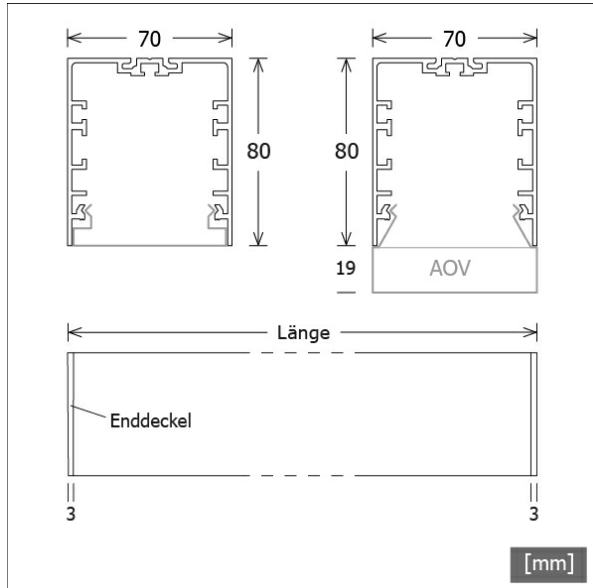

ML-A 070.1130.08 APB

Farbe	Artikelnummer	EAN
silber eloxiert	653809	4043544625397
schwarz	653810	4043544625403
weiß	653811	4043544625410

Beschreibung

- Linearleuchte für direkte Decken-, Wand- oder abgehängte Montage
- symmetrische Lichtverteilung und Ausleuchtung
- hohe Wartungsfreundlichkeit
- keine UV- und Wärmestrahlung
- Drahtseilabhängungen (mit Einspeisung) oder Wandhalter (2 Stück) separat bestellen
- Gehäuse aus Aluminium
- Enddeckel aus Zinkdruckguss
- Acrylglasdiffusor prismatisch bündig mit Profilverführung und werkzeugloser Einrasttechnik
- direkter Decken- oder Wandanbau über Schraubmontage
- 5-polige Anschlussklemme
- Betriebsgerät (LED-Konverter) integriert

Hinweise

ACHTUNG: Die thermische Längenausdehnung des Aluminiumprofils beträgt bei $dT = 10$ Kelvin 0.3 mm pro Meter. IP40 gilt nur in Verbindung mit montiertem Acrylglasprofil.

Standardoptionen

Sonderoptionen

Abmessungen / Gewichte

Länge	855 mm
Breite	70 mm
Höhe	80 mm
Nettogewicht	2.80 kg
Bruttogewicht	3.12 kg

ML-A 070.1130.08 APB

Monoline 070 Surface-Mounted & Pendant (1xLED 33W 830/3000K 3010lm)

	C0	C90	C180	C270
0°	563	563	563	563
15°	558	538	558	538
30°	332	469	332	469
45°	188	281	188	281
60°	75	111	75	111
75°	23	27	23	27
90°	0	0	0	0

cd / 1000 lm

Offset [m]	Cone width [m]		Illuminance [lx]
3.0	3.90	5.96	188.2
6.0	7.81	11.92	47.1
9.0	11.71	17.89	20.9
12.0	15.61	23.85	11.8
15.0	19.51	29.81	7.5

η	LED
Efficiency	91 lm/W
Direct/Indirect	↓ 100% / ↑ 0%
System Power	33 W
UGR	X=4H, Y=8H
Reflection factors	70/50/20
UGR C0/C180	21.4
UGR C90/C270	22.6
CIE Flux Codes	67 91 99 100 100
Ra/CRI	>80