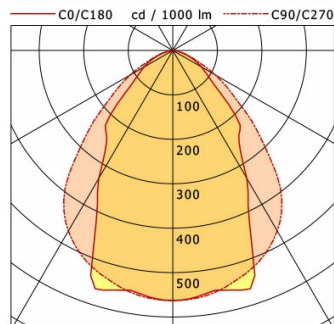

Hinweise

ACHTUNG: Die thermische Längenausdehnung des Aluminiumprofils beträgt bei $dT = 10$ Kelvin 0.3 mm pro Meter. IP40 gilt nur in Verbindung mit montiertem Acrylglasprofil.

Standardoptionen

Sonderoptionen

Lichttechnik / Normen

Leuchtmittel	LED linear / CRI 80 / 3000 K
EPREL Lichtquellen	833899 833894
Lebensdauer	L90 B50 50.000 h
	L80 B50 100.000 h
	L80 B20 50.000 h
Systemleistung	33.0 W
Leuchten-Lichtstrom	3010 lm
Systemeffizienz	91.21 lm/W
Moduleffizienz	178.58 lm/W
UGR Klasse	≤25
Versorgungsspannung	220 - 240 V / 50 - 60 Hz
Schutzklasse	I
Schutzart	IP40

Abmessungen / Gewichte

Länge	855 mm
Breite	70 mm
Höhe	80 mm
Nettogewicht	2.80 kg
Bruttogewicht	3.12 kg

ML-A 070.1130.08 APB

Monoline 070 Surface-Mounted & Pendant (1xLED 33W 830/3000K 3010lm)

	C0	C90	C180	C270
0°	563	563	563	563
15°	558	538	558	538
30°	332	469	332	469
45°	188	281	188	281
60°	75	111	75	111
75°	23	27	23	27
90°	0	0	0	0

cd / 1000 lm

Offset [m]	Cone width [m]		Illuminance [lx]
3.0	3.90	5.96	188.2
6.0	7.81	11.92	47.1
9.0	11.71	17.89	20.9
12.0	15.61	23.85	11.8
15.0	19.51	29.81	7.5

η	LED
Efficiency	91 lm/W
Direct/Indirect	↓ 100% / ↑ 0%
System Power	33 W
UGR	X=4H, Y=8H
Reflection factors	70/50/20
UGR C0/C180	21.4
UGR C90/C270	22.6
CIE Flux Codes	67 91 99 100 100
Ra/CRI	>80