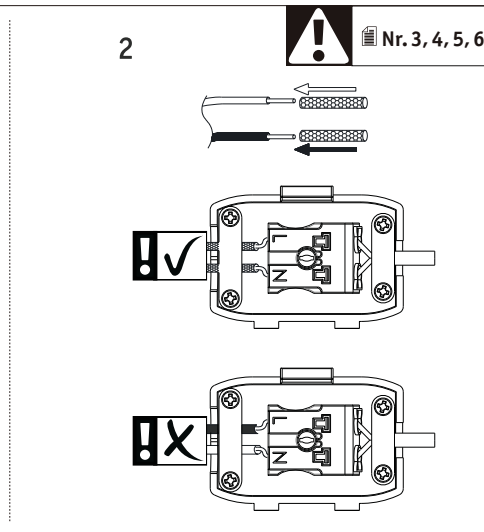

3x

3x

Incl.

936.90

1x

Incl.

**ENERGY LABEL**  
Paulmann

**470 lm**  
**6W**  
**230 V**