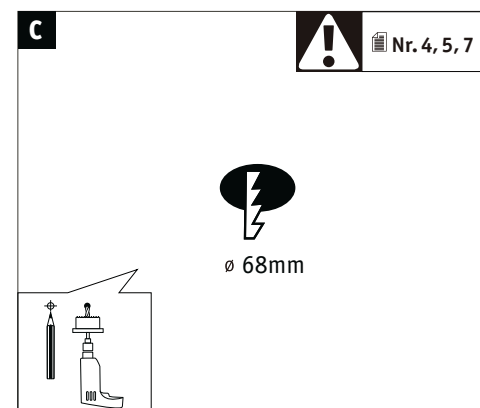

3x

3x

Incl.

936.90

1x

Incl.

**ENERGY LABEL**  
Paulmann

**470 lm**  
**6W**  
**230 V**