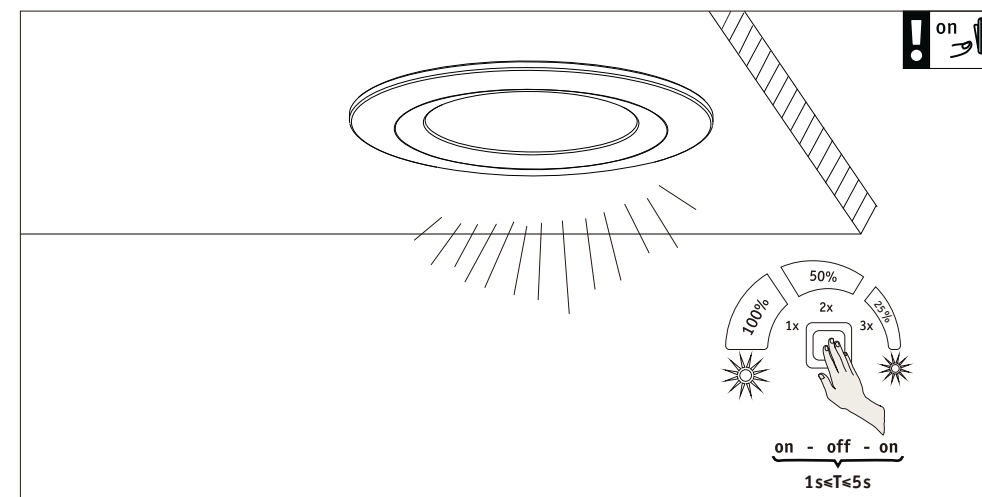

Paulmann

Safety Instructions

1, 2, 3, 4, 5, 6, 7, 10, 12, 13, 15, 16, 19, 20, 21, 22, 24, 28, 33, 34

31.08.2021
ENERGY LABEL
874/2012
A++ - A

01.09.2021
ENERGY LABEL
2019/2015
G

www.paulmann.com/symbols

Paulmann Licht GmbH
Quezinger Feld 2
31832 Springe
Germany

www.paulmann.com

Art.-Nr.: 934.93/94
934.95/96
934.99/97
934.98
936.90
944.74
(+MA326) PSU 07/22

934.93/934.95

1x

1x

Incl.

934.94/934.96/934.99/944.74

3x

3x

Incl.

934.97

1x

1x

Incl.

934.98

3x

3x

Incl.

936.90

1x

Incl.

ENERGY LABEL
Paulmann

470 lm
6W
230 V

warm white
2700K

CRI/Ra ≥ 85

ON OFF >50.000

Lumen 60% 2 s

dimming

≈30x 1.000h

6 kWh/1000h

5102/1610C

CE UK CA

390093070