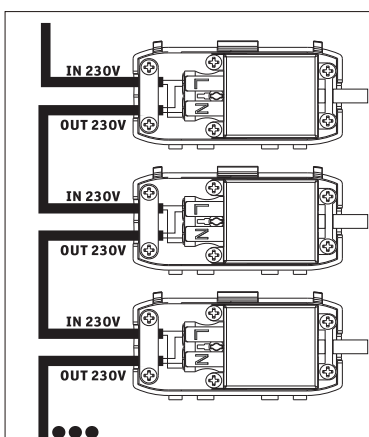

3x

3x

Incl.

936.90

1x

Incl.

**ENERGY LABEL**  
Paulmann

**470 lm**  
**6W**  
**230 V**