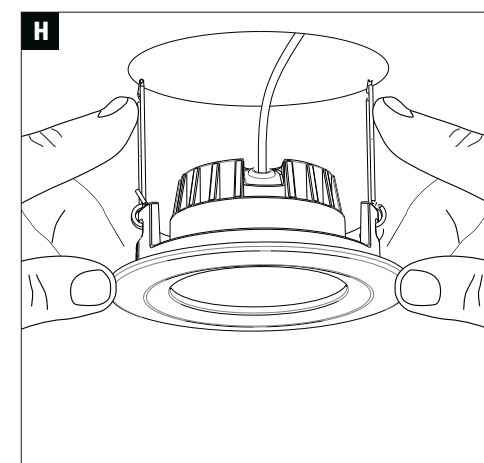

3x

3x

Incl.

936.90

1x

Incl.

**ENERGY LABEL**  
Paulmann

**470 lm**  
**6W**  
**230 V**