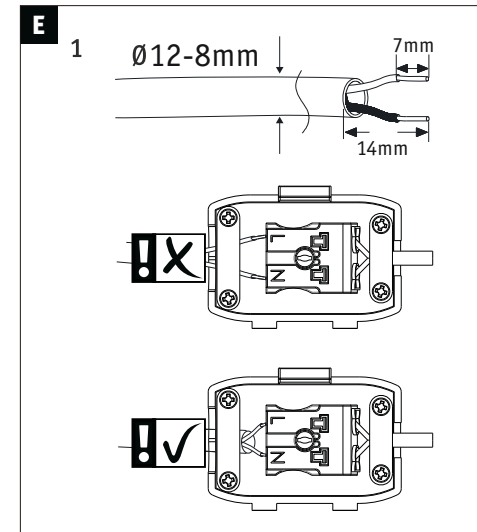

3x

3x

Incl.

936.90

1x

Incl.

**ENERGY LABEL**  
Paulmann

**470 lm**  
**6W**  
**230 V**