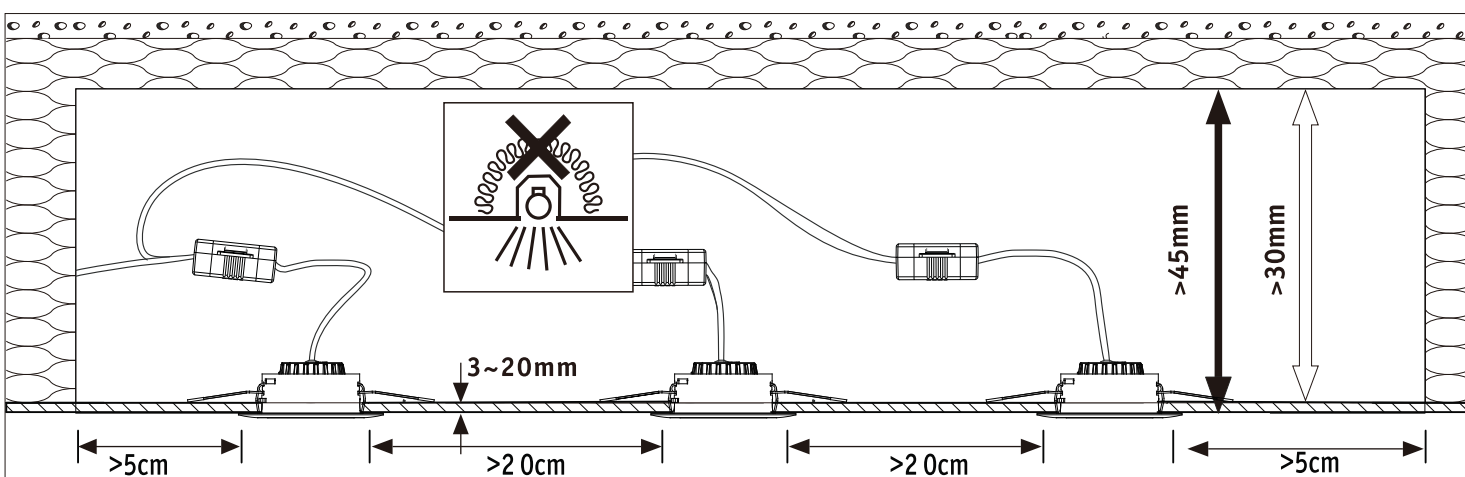

Paulmann

Safety Instructions

1, 2, 3, 4, 5, 6, 7, 10, 12, 13, 15, 16, 19, 20, 21, 22, 24, 28, 33, 34

31.08.2021
ENERGY LABEL
874/2012
A++ - A

01.09.2021
ENERGY LABEL
2019/2015
G

www.paulmann.com/symbols

Paulmann Licht GmbH
Quezinger Feld 2
31832 Springe
Germany

www.paulmann.com

Art.-Nr.: 934.93/94
934.95/96
934.99/97
934.98
936.90
944.74
(+MA326) PSU 07/22

934.93/934.95

1x

1x

Incl.

934.94/934.96/934.99/944.74

3x

3x

Incl.

934.97

1x

1x

Incl.

934.98

3x

3x

Incl.

936.90

1x

Incl.

ENERGY LABEL
Paulmann

470 lm
6W
230 V

warm white
2700K

CRI/Ra ≥ 85

ON OFF >50.000

Lumen 60% 2 s

dimming

≈30x 1.000h

6 kWh/1000h

5102/1610C

CE UK CA

390093070