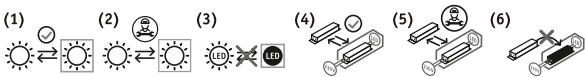

www.paulmann.com/symbols

BG Заменаемост: **(1)** Източникът на светлина или **(4)** производственият уред могат да бъдат заменени от крайния потребител без трайна повреда на лампата. **(2)** Източникът на светлина или **(5)** производственият уред могат да бъдат заменени от електротехник без трайна повреда на лампата. **(3)** Източникът на светлина или **(6)** производственият уред не могат да се заменят, трябва да се смени лампата.

BY Могу́чност замяне: **(1)** Ізвор свjetла ілі **(4)** пoгoнскi урeдaj мoже замянiтi крaйньi кoриснiк бeз трaйнoг oштeчeннjа свjetілкe. **(2)** Ізвор свjetла ілі **(5)** пoгoнскi урeдaj мoже замянiтi eлeктрiчaр бeз трaйнoг oштeчeннjа свjetілкe. **(3)** Ізвор свjetла ілі **(6)** пoгoнскi урeдaj нe мoже сe замянiтi, свjetілкa сe мoрa замянiтi.

37. Aussenleuchte mit austauschbarem Leuchtstoffröhrenlampe

38. Aussenleuchte mit austauschbarem Leuchtstoffröhrenlampe

39. Aussenleuchte mit austauschbarem Leuchtstoffröhrenlampe

40. Aussenleuchte mit austauschbarem Leuchtstoffröhrenlampe

41. Aussenleuchte mit austauschbarem Leuchtstoffröhrenlampe

42. Aussenleuchte mit austauschbarem Leuchtstoffröhrenlampe

43. Aussenleuchte mit austauschbarem Leuchtstoffröhrenlampe

44. Aussenleuchte mit austauschbarem Leuchtstoffröhrenlampe

45. Aussenleuchte mit austauschbarem Leuchtstoffröhrenlampe

46. Aussenleuchte mit austauschbarem Leuchtstoffröhrenlampe

47. Aussenleuchte mit austauschbarem Leuchtstoffröhrenlampe

128. Aussenleuchte mit austauschbarem Leuchtstoffröhrenlampe

129. Aussenleuchte mit austauschbarem Leuchtstoffröhrenlampe

130. Aussenleuchte mit austauschbarem Leuchtstoffröhrenlampe

131. Aussenleuchte mit austauschbarem Leuchtstoffröhrenlampe

132. Aussenleuchte mit austauschbarem Leuchtstoffröhrenlampe

133. Aussenleuchte mit austauschbarem Leuchtstoffröhrenlampe

134. Aussenleuchte mit austauschbarem Leuchtstoffröhrenlampe

135. Aussenleuchte mit austauschbarem Leuchtstoffröhrenlampe

136. Aussenleuchte mit austauschbarem Leuchtstoffröhrenlampe

137. Aussenleuchte mit austauschbarem Leuchtstoffröhrenlampe

138. Aussenleuchte mit austauschbarem Leuchtstoffröhrenlampe

139. Aussenleuchte mit austauschbarem Leuchtstoffröhrenlampe

140. Aussenleuchte mit austauschbarem Leuchtstoffröhrenlampe

141. Aussenleuchte mit austauschbarem Leuchtstoffröhrenlampe

142. Aussenleuchte mit austauschbarem Leuchtstoffröhrenlampe

143. Aussenleuchte mit austauschbarem Leuchtstoffröhrenlampe

144. Aussenleuchte mit austauschbarem Leuchtstoffröhrenlampe

145. Aussenleuchte mit austauschbarem Leuchtstoffröhrenlampe

146. Aussenleuchte mit austauschbarem Leuchtstoffröhrenlampe

147. Aussenleuchte mit austauschbarem Leuchtstoffröhrenlampe

148. Aussenleuchte mit austauschbarem Leuchtstoffröhrenlampe

149. Aussenleuchte mit austauschbarem Leuchtstoffröhrenlampe