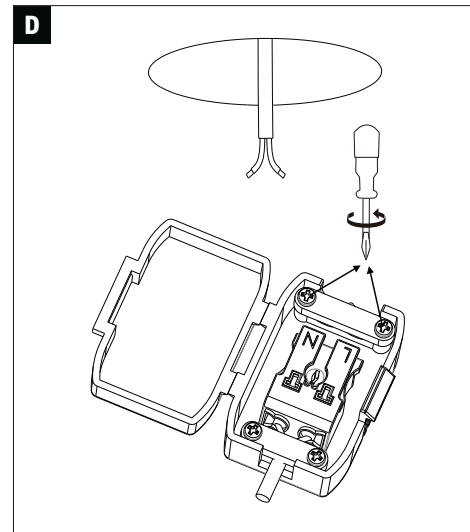

3x

3x

Incl.

936.90

1x

Incl.

**ENERGY LABEL**  
Paulmann

**470 lm**  
**6W**  
**230 V**