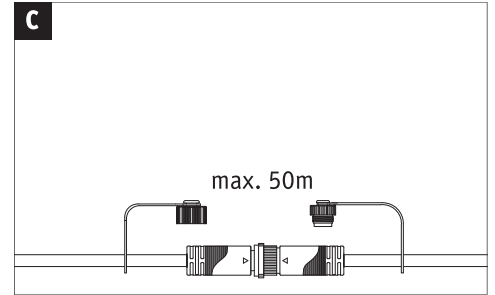

Paulmann

IP67

Info

www.paulmann.com

Paulmann Licht GmbH
Quezinger Feld 2
31832 Springe
Germany

www.paulmann.com

Art.-Nr.: 945.87

PSC 07/22

1x

incl.

= D Altgeräte dürfen nicht in den Restmüll. Sie können bei öffentlichen Sammelstellen von Entsorgungsträgern abgegeben werden. Altbatterien und Altakkumulatoren, sowie Lampen, die zerstörungsfrei aus dem Altgerät entnommen werden können, sind vor der Abgabe an eine Erfassungsstelle von dem Altgerät zu trennen. Vertreiber sind im Rahmen von § 17 Absatz 1 und 2 ElektroG zur unentgeltlichen Rücknahme dieses Produktes verpflichtet. Endnutzer von Altgeräten müssen eigenverantwortlich für die Löschung personenbezogener Daten auf den zu entsorgenden Altgeräten sorgen.
www.paulmann.com