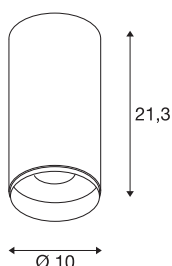

NUMINOS® CL DALI L

Indoor LED Deckenaufbauleuchte weiß/schwarz
3000K 60°

NUMINOS ist das bestmöglich aufeinander abgestimmte Leuchtsystem von SLV, das Funktion, Design und Technik vereint. Mit verschiedenen Down- und Spotlights sorgen Sie für Tausend lichtgestalterische Möglichkeiten. Wie mit dem NUMINOS® CL DALI L Indoor Deckenaufbauleuchte LED, die durch ihre hochwertige Verarbeitungs- und Lichtqualität besticht. So gestalten Sie eine hochwertige Ausleuchtung größerer Flächen oder setzen das Spotlight für die punktuelle Beleuchtung ein. Die Deckeneinbauleuchte überzeugt mit einer Leistungsaufnahme von 28 Watt, Lichtstrom von 2400 Lumen, Farbtemperatur von 3000 Kelvin und einem Farbwiedergabeindex von 90. Die Montage erledigen Sie dann im Handumdrehen. Wann entscheiden Sie sich für NUMINOS von SLV – die modulare Vielfalt erwartet Sie.

TECHNISCHE DATEN

Art. Nr.:	1004616
Primäre Nennspannung	220-240V ~50/60Hz mA/V
Sekundär Strom / Sekundär Spannung	700mA
Höhe	21.3 cm
Durchmesser	10 cm
Nettogewicht	1.025 kg
Bruttogewicht	1.33 kg
Schutzklasse	I
Montage	Aufbau
Montagedetails	Decke
Dimmbar	Ja
Technologie der Dimmung	DALI
Wattage	28 W
Lumen	2400 lm
Lichtfarbtemperatur	3000 Kelvin
Abstrahlwinkel	60 °
Farbe	weiß
CRI	90
UGR ≤	22
LXXBXX Daten	L80B50
Lebensdauer	50000 h
BIG WHITE Seite	84