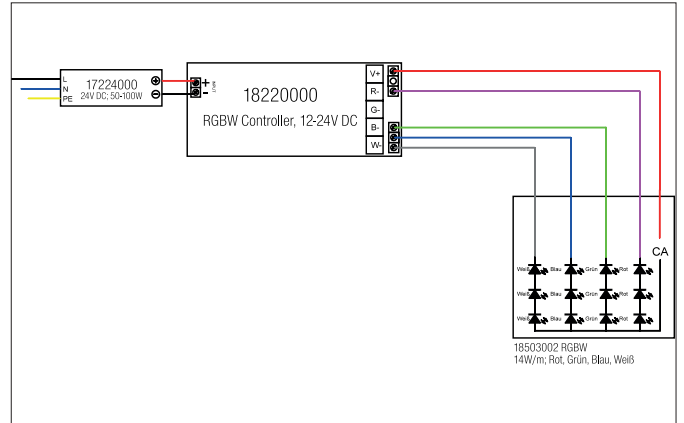

RGBW-Funksteuerung

Artikel-Nr. 18220000

Licht.
Für Generationen.