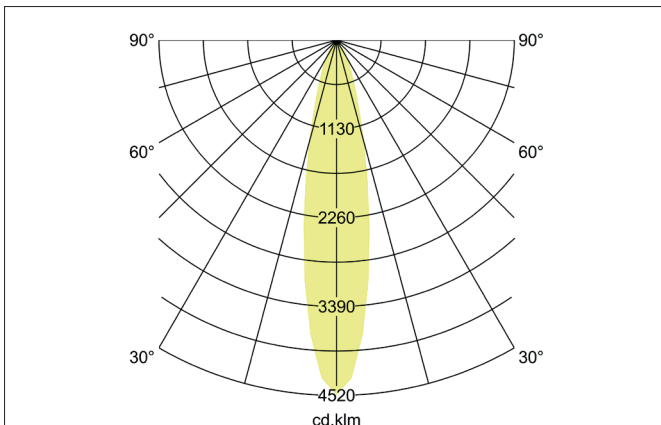

ARTEMIS MINI LED-Einbaurichtstrahler, schaltbar
 Artikel-Nr. 88252183

Licht.
 Für Generationen.

Ausschreibungstext

Runder LED-Einbaurichtstrahler, schaltbar, Deckenausschnitt Ø 138 mm, Einbautiefe 113 mm, Außendurchmesser 150 mm, Gewicht 0,900 kg, mit rotationssymmetrisch tief-breit-strahlender Lichtstärkeverteilung. Optimale Lichtverteilung durch eine Abdeckung Glas transparent., Bemessungslichtstrom 3.719 lm, Bemessungsleistung 1 x 27 W, Lichtfarbe warmweiß, ähnlichste Farbtemperatur (CCT) 3.000 K, allgemeiner Farbwiedergabeindex CRI > 90, Gehäusewerkstoff: Aluminium, Farbe: strukturschwarz, zulässige Umgebungstemperatur (ta): -20 °C - +25 °C, Schutzklasse (EN 61140): II, Schutzart (DIN EN 60529): IP20. Mit elektronischem Betriebsgerät, schaltbar.

Artikeldaten	
Artikel-Nr.	88252183
GTIN	4251433974802
Serienname	ARTEMIS MINI
Kurzbeschreibung	LED-Einbaurichtstrahler, schaltbar
Material	Aluminium
Farbe	schwarz
Ausführung der Oberfläche	struktur
Form	rund
Außendurchmesser	150 mm
Einbaudurchmesser	138 mm
Einbautiefe	113 mm
Nettogewicht	0,900 kg

ARTEMIS MINI LED-Einbaurichtstrahler, schaltbar

Artikel-Nr. 88252183

Licht.
Für Generationen.

Lichttechnik	
Farbtemperatur	3.000 K
Lichtfarbe	weiß
Lichtaustritt	direkt
Lichtstrom	3.719 lm
Systemeffizienz	138 lm/W
Farbwiedergabe	CRI > 90
Reflektor	hochglänzend
Abstrahlwinkel	20°
Lichtverteilung	symmetrisch