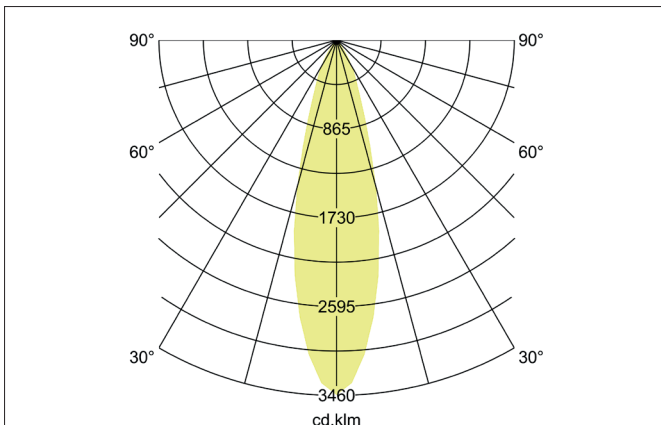

ARTEMIS MINI LED-Einbaurichtstrahler, schaltbar
 Artikel-Nr. 88253175

Licht.
 Für Generationen.

Ausschreibungstext

Runder LED-Einbaurichtstrahler, schaltbar, Deckenausschnitt Ø 138 mm, Einbautiefe 113 mm, Außendurchmesser 150 mm, Gewicht 0,900 kg, mit rotationssymmetrisch tief-breit-strahlender Lichtstärkeverteilung. Optimale Lichtverteilung durch eine Abdeckung Glas transparent., Bemessungslichtstrom 3.592 lm, Bemessungsleistung 1 x 27 W, Lichtfarbe neutralweiß, ähnlichste Farbtemperatur (CCT) 3.500 K, allgemeiner Farbwiedergabeindex CRI > 90, Gehäusewerkstoff: Aluminium, Farbe: strukturweiß, zulässige Umgebungstemperatur (ta): -20 °C - +25 °C, Schutzklasse (EN 61140): II, Schutzart (DIN EN 60529): IP20. Mit elektronischem Betriebsgerät, schaltbar.

Artikeldaten	
Artikel-Nr.	88253175
GTIN	4251433974079
Serienname	ARTEMIS MINI
Kurzbeschreibung	LED-Einbaurichtstrahler, schaltbar
Material	Aluminium
Farbe	weiß
Ausführung der Oberfläche	struktur
Form	rund
Außendurchmesser	150 mm
Einbaudurchmesser	138 mm
Einbautiefe	113 mm
Nettogewicht	0,900 kg

ARTEMIS MINI LED-Einbaurichtstrahler, schaltbar

Artikel-Nr. 88253175

Licht.
Für Generationen.

Lichttechnik	
Farbtemperatur	3.500 K
Lichtfarbe	weiß
Lichtaustritt	direkt
Lichtstrom	3.592 lm
Systemeffizienz	133 lm/W
Farbwiedergabe	CRI > 90
Reflektor	hochglänzend
Abstrahlwinkel	30°
Lichtverteilung	symmetrisch