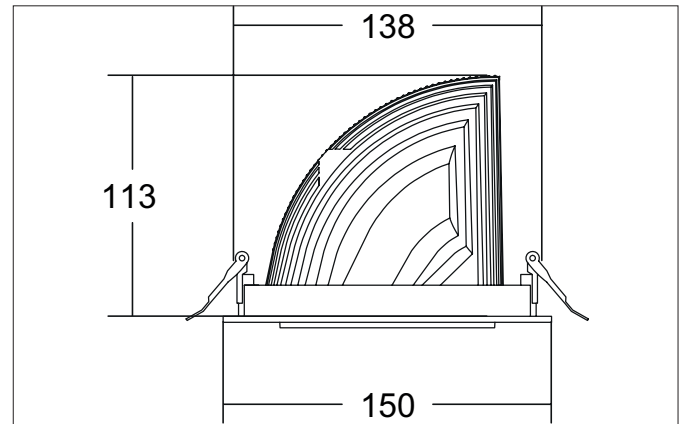

ARTEMIS MINI LED-Einbaurichtstrahler, schaltbar
 Artikel-Nr. 88253175

Licht.
 Für Generationen.

Ausschreibungstext

Runder LED-Einbaurichtstrahler, schaltbar, Deckenausschnitt Ø 138 mm, Einbautiefe 113 mm, Außendurchmesser 150 mm, Gewicht 0,900 kg, mit rotationssymmetrisch tief-breit-strahlender Lichtstärkeverteilung. Optimale Lichtverteilung durch eine Abdeckung Glas transparent., Bemessungslichtstrom 3.592 lm, Bemessungsleistung 1 x 27 W, Lichtfarbe neutralweiß, ähnlichste Farbtemperatur (CCT) 3.500 K, allgemeiner Farbwiedergabeindex CRI > 90, Gehäusewerkstoff: Aluminium, Farbe: strukturweiß, zulässige Umgebungstemperatur (ta): -20 °C - +25 °C, Schutzklasse (EN 61140): II, Schutzart (DIN EN 60529): IP20. Mit elektronischem Betriebsgerät, schaltbar.

Artikeldaten	
Artikel-Nr.	88253175
GTIN	4251433974079
Serienname	ARTEMIS MINI
Kurzbeschreibung	LED-Einbaurichtstrahler, schaltbar
Material	Aluminium
Farbe	weiß
Ausführung der Oberfläche	struktur
Form	rund
Außendurchmesser	150 mm
Einbaudurchmesser	138 mm
Einbautiefe	113 mm
Nettogewicht	0,900 kg