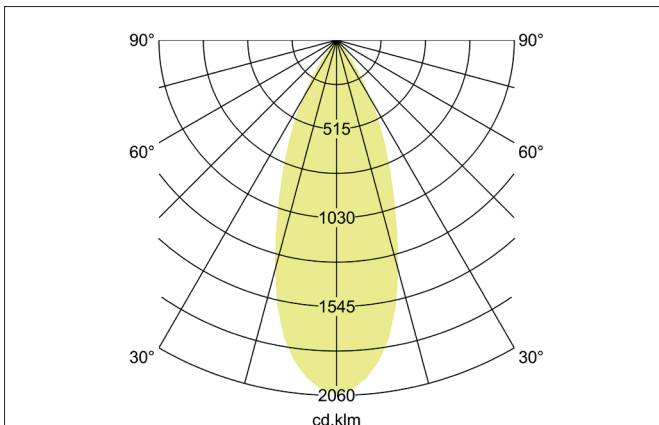

ARTEMIS MINI LED-Einbaurichtstrahler, schaltbar
 Artikel-Nr. 88254173

Licht.
 Für Generationen.

Ausschreibungstext

Runder LED-Einbaurichtstrahler, schaltbar, Deckenausschnitt Ø 138 mm, Einbautiefe 113 mm, Außendurchmesser 150 mm, Gewicht 0,900 kg, mit rotationssymmetrisch tief-breit-strahlender Lichtstärkeverteilung. Optimale Lichtverteilung durch eine Abdeckung Glas transparent., Bemessungslichtstrom 3.719 lm, Bemessungsleistung 1 x 27 W, Lichtfarbe warmweiß, ähnlichste Farbtemperatur (CCT) 3.000 K, allgemeiner Farbwiedergabeindex CRI > 90, Gehäusewerkstoff: Aluminium, Farbe: strukturweiß, zulässige Umgebungstemperatur (ta): -20 °C - +25 °C, Schutzklasse (EN 61140): II, Schutzart (DIN EN 60529): IP20. Mit elektronischem Betriebsgerät, schaltbar.

Artikeldaten	
Artikel-Nr.	88254173
GTIN	4251433973447
Serienname	ARTEMIS MINI
Kurzbeschreibung	LED-Einbaurichtstrahler, schaltbar
Material	Aluminium
Farbe	weiß
Ausführung der Oberfläche	struktur
Form	rund
Außendurchmesser	150 mm
Einbaudurchmesser	138 mm
Einbautiefe	113 mm
Nettogewicht	0,900 kg

ARTEMIS MINI LED-Einbaurichtstrahler, schaltbar

Artikel-Nr. 88254173

Licht.
Für Generationen.

Lichttechnik	
Farbtemperatur	3.000 K
Lichtfarbe	weiß
Lichtaustritt	direkt
Lichtstrom	3.719 lm
Systemeffizienz	138 lm/W
Farbwiedergabe	CRI > 90
Reflektor	hochglänzend
Abstrahlwinkel	40°
Lichtverteilung	symmetrisch