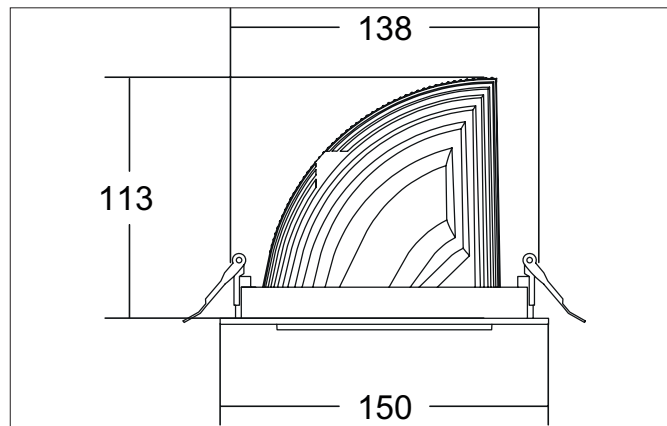

ARTEMIS MINI LED-Einbaurichtstrahler, schaltbar

Artikel-Nr. 88256175

Licht.
Für Generationen.

Ausschreibungstext
 Runder LED-Einbaurichtstrahler, schaltbar, Deckenausschnitt Ø 138 mm, Einbautiefe 113 mm, Außendurchmesser 150 mm, Gewicht 0,900 kg, mit rotationssymmetrisch tief-breit-strahlender Lichtstärkeverteilung. Optimale Lichtverteilung durch eine Abdeckung Glas transparent., Bemessungslichtstrom 3.467 lm, Bemessungsleistung 1 x 27 W, Lichtfarbe neutralweiß, ähnlichste Farbtemperatur (CCT) 3.500 K, allgemeiner Farbwiedergabeindex CRI > 90, Gehäusewerkstoff: Aluminium, Farbe: strukturweiß, zulässige Umgebungstemperatur (ta): -20 °C - +25 °C, Schutzklasse (EN 61140): II, Schutzart (DIN EN 60529): IP20. Mit elektronischem Betriebsgerät, schaltbar.

Artikeldaten	
Artikel-Nr.	88256175
GTIN	4251433973829
Serienname	ARTEMIS MINI
Kurzbeschreibung	LED-Einbaurichtstrahler, schaltbar
Material	Aluminium
Farbe	weiß
Ausführung der Oberfläche	struktur
Form	rund
Außendurchmesser	150 mm
Einbaudurchmesser	138 mm
Einbautiefe	113 mm
Nettogewicht	0,900 kg