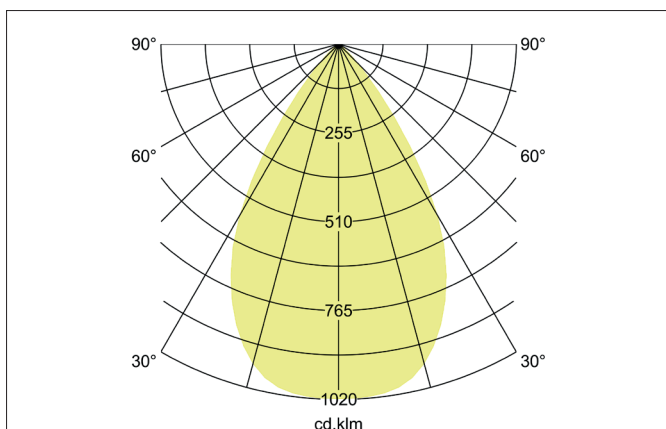

ARTEMIS MINI LED-Einbaurichtstrahler, schaltbar

Artikel-Nr. 88256175

Licht.
Für Generationen.

Ausschreibungstext
 Runder LED-Einbaurichtstrahler, schaltbar, Deckenausschnitt Ø 138 mm, Einbautiefe 113 mm, Außendurchmesser 150 mm, Gewicht 0,900 kg, mit rotationssymmetrisch tief-breit-strahlender Lichtstärkeverteilung. Optimale Lichtverteilung durch eine Abdeckung Glas transparent., Bemessungslichtstrom 3.467 lm, Bemessungsleistung 1 x 27 W, Lichtfarbe neutralweiß, ähnlichste Farbtemperatur (CCT) 3.500 K, allgemeiner Farbwiedergabeindex CRI > 90, Gehäusewerkstoff: Aluminium, Farbe: strukturweiß, zulässige Umgebungstemperatur (ta): -20 °C - +25 °C, Schutzklasse (EN 61140): II, Schutzart (DIN EN 60529): IP20. Mit elektronischem Betriebsgerät, schaltbar.

Artikeldaten	
Artikel-Nr.	88256175
GTIN	4251433973829
Serienname	ARTEMIS MINI
Kurzbeschreibung	LED-Einbaurichtstrahler, schaltbar
Material	Aluminium
Farbe	weiß
Ausführung der Oberfläche	struktur
Form	rund
Außendurchmesser	150 mm
Einbaudurchmesser	138 mm
Einbautiefe	113 mm
Nettogewicht	0,900 kg

ARTEMIS MINI LED-Einbaurichtstrahler, schaltbar

Artikel-Nr. 88256175

Licht.
Für Generationen.

Lichttechnik	
Farbtemperatur	3.500 K
Lichtfarbe	weiß
Lichtaustritt	direkt
Lichtstrom	3.467 lm
Systemeffizienz	128 lm/W
Farbwiedergabe	CRI > 90
Reflektor	hochglänzend
Abstrahlwinkel	60°
Lichtverteilung	symmetrisch