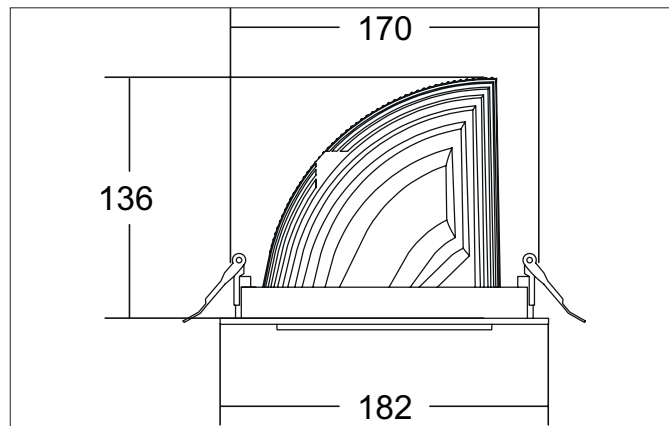

ARTEMIS MAXI LED-Einbaurichtstrahler, schaltbar
 Artikel-Nr. 88273175

Licht.
 Für Generationen.

Ausschreibungstext
 Runder LED-Einbaurichtstrahler, schaltbar, Deckenausschnitt Ø 170 mm, Einbautiefe 136 mm, Außendurchmesser 182 mm, Gewicht 1,300 kg, mit rotationssymmetrisch tief-breit-strahlender Lichtstärkeverteilung. Optimale Lichtverteilung durch eine Abdeckung Glas transparent., Bemessungslichtstrom 5.346 lm, Bemessungsleistung 1 x 41,5 W, Lichtfarbe neutralweiß, ähnlichste Farbtemperatur (CCT) 3.500 K, allgemeiner Farbwiedergabeindex CRI > 90, Gehäusewerkstoff: Aluminium, Farbe: strukturweiß, zulässige Umgebungstemperatur (ta): -20 °C - +25 °C, Schutzklasse (EN 61140): II, Schutzart (DIN EN 60529): IP20. Mit elektronischem Betriebsgerät, schaltbar.

Artikeldaten	
Artikel-Nr.	88273175
GTIN	4251433974024
Serienname	ARTEMIS MAXI
Kurzbeschreibung	LED-Einbaurichtstrahler, schaltbar
Material	Aluminium
Farbe	weiß
Ausführung der Oberfläche	struktur
Form	rund
Außendurchmesser	182 mm
Einbaudurchmesser	170 mm
Einbautiefe	136 mm
Nettogewicht	1,300 kg