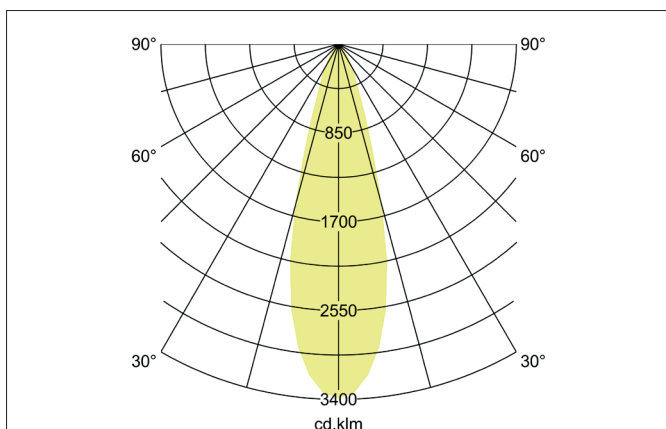

ARTEMIS MAXI LED-Einbaurichtstrahler, schaltbar
 Artikel-Nr. 88273175

Licht.
 Für Generationen.

Ausschreibungstext
 Runder LED-Einbaurichtstrahler, schaltbar, Deckenausschnitt Ø 170 mm, Einbautiefe 136 mm, Außendurchmesser 182 mm, Gewicht 1,300 kg, mit rotationssymmetrisch tief-breit-strahlender Lichtstärkeverteilung. Optimale Lichtverteilung durch eine Abdeckung Glas transparent., Bemessungslichtstrom 5.346 lm, Bemessungsleistung 1 x 41,5 W, Lichtfarbe neutralweiß, ähnlichste Farbtemperatur (CCT) 3.500 K, allgemeiner Farbwiedergabeindex CRI > 90, Gehäusewerkstoff: Aluminium, Farbe: strukturweiß, zulässige Umgebungstemperatur (ta): -20 °C - +25 °C, Schutzklasse (EN 61140): II, Schutzart (DIN EN 60529): IP20. Mit elektronischem Betriebsgerät, schaltbar.

Artikeldaten	
Artikel-Nr.	88273175
GTIN	4251433974024
Serienname	ARTEMIS MAXI
Kurzbeschreibung	LED-Einbaurichtstrahler, schaltbar
Material	Aluminium
Farbe	weiß
Ausführung der Oberfläche	struktur
Form	rund
Außendurchmesser	182 mm
Einbaudurchmesser	170 mm
Einbautiefe	136 mm
Nettogewicht	1,300 kg