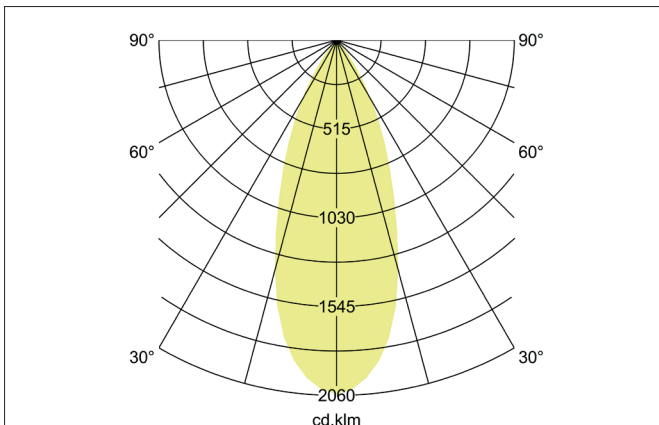

ARTEMIS MINI LED-Einbaurichtstrahler, schaltbar
 Artikel-Nr. 88254164

Licht.
 Für Generationen.

Ausschreibungstext

Runder LED-Einbaurichtstrahler, schaltbar, Deckenausschnitt Ø 138 mm, Einbautiefe 113 mm, Außendurchmesser 150 mm, Gewicht 0,900 kg, mit rotationssymmetrisch tief-breit-strahlender Lichtstärkeverteilung. Optimale Lichtverteilung durch eine Abdeckung Glas transparent., Bemessungslichtstrom 3.752 lm, Bemessungsleistung 1 x 27 W, Lichtfarbe neutralweiß, ähnlichste Farbtemperatur (CCT) 4.000 K, allgemeiner Farbwiedergabeindex CRI > 90, Gehäusewerkstoff: Aluminium, Farbe: struktursilber, zulässige Umgebungstemperatur (ta): -20 °C - +25 °C, Schutzklasse (EN 61140): II, Schutzart (DIN EN 60529): IP20. Mit elektronischem Betriebsgerät, schaltbar.

Artikeldaten	
Artikel-Nr.	88254164
GTIN	4251433973058
Serienname	ARTEMIS MINI
Kurzbeschreibung	LED-Einbaurichtstrahler, schaltbar
Material	Aluminium
Farbe	silber
Ausführung der Oberfläche	struktur
Form	rund
Außendurchmesser	150 mm
Einbaudurchmesser	138 mm
Einbautiefe	113 mm
Nettogewicht	0,900 kg

ARTEMIS MINI LED-Einbaurichtstrahler, schaltbar

Artikel-Nr. 88254164

Licht.
Für Generationen.

Lichttechnik	
Farbtemperatur	4.000 K
Lichtfarbe	weiß
Lichtaustritt	direkt
Lichtstrom	3.752 lm
Systemeffizienz	139 lm/W
Farbwiedergabe	CRI > 90
Reflektor	hochglänzend
Abstrahlwinkel	40°
Lichtverteilung	symmetrisch