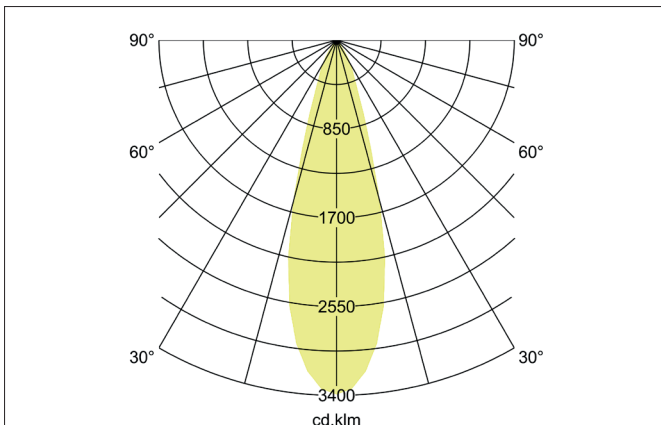

ARTEMIS MAXI LED-Einbaurichtstrahler, schaltbar
 Artikel-Nr. 88273174

Licht.
 Für Generationen.

Ausschreibungstext

Runder LED-Einbaurichtstrahler, schaltbar, Deckenausschnitt Ø 170 mm, Einbautiefe 136 mm, Außendurchmesser 182 mm, Gewicht 1,300 kg, mit rotationssymmetrisch tief-breit-strahlender Lichtstärkeverteilung. Optimale Lichtverteilung durch eine Abdeckung Glas transparent., Bemessungslichtstrom 5.259 lm, Bemessungsleistung 1 x 41,5 W, Lichtfarbe neutralweiß, ähnlichste Farbtemperatur (CCT) 4.000 K, allgemeiner Farbwiedergabeindex CRI > 90, Gehäusewerkstoff: Aluminium, Farbe: strukturweiß, zulässige Umgebungstemperatur (ta): -20 °C - +25 °C, Schutzklasse (EN 61140): II, Schutzart (DIN EN 60529): IP20. Mit elektronischem Betriebsgerät, schaltbar.

Artikeldaten	
Artikel-Nr.	88273174
GTIN	4251433974390
Serienname	ARTEMIS MAXI
Kurzbeschreibung	LED-Einbaurichtstrahler, schaltbar
Material	Aluminium
Farbe	weiß
Ausführung der Oberfläche	struktur
Form	rund
Außendurchmesser	182 mm
Einbaudurchmesser	170 mm
Einbautiefe	136 mm
Nettogewicht	1,300 kg