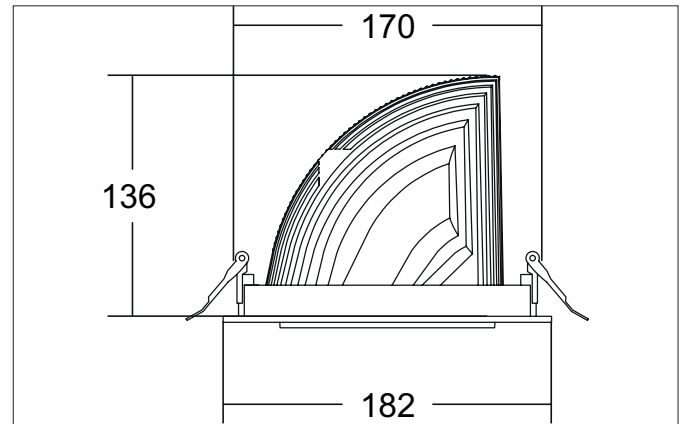

ARTEMIS MAXI LED-Einbaurichtstrahler, schaltbar
 Artikel-Nr. 88273174

Licht.
 Für Generationen.

Ausschreibungstext

Runder LED-Einbaurichtstrahler, schaltbar, Deckenausschnitt Ø 170 mm, Einbautiefe 136 mm, Außendurchmesser 182 mm, Gewicht 1,300 kg, mit rotationssymmetrisch tief-breit-strahlender Lichtstärkeverteilung. Optimale Lichtverteilung durch eine Abdeckung Glas transparent., Bemessungslichtstrom 5.259 lm, Bemessungsleistung 1 x 41,5 W, Lichtfarbe neutralweiß, ähnlichste Farbtemperatur (CCT) 4.000 K, allgemeiner Farbwiedergabeindex CRI > 90, Gehäusewerkstoff: Aluminium, Farbe: strukturweiß, zulässige Umgebungstemperatur (ta): -20 °C - +25 °C, Schutzklasse (EN 61140): II, Schutzart (DIN EN 60529): IP20. Mit elektronischem Betriebsgerät, schaltbar.

Artikeldaten	
Artikel-Nr.	88273174
GTIN	4251433974390
Serienname	ARTEMIS MAXI
Kurzbeschreibung	LED-Einbaurichtstrahler, schaltbar
Material	Aluminium
Farbe	weiß
Ausführung der Oberfläche	struktur
Form	rund
Außendurchmesser	182 mm
Einbaudurchmesser	170 mm
Einbautiefe	136 mm
Nettogewicht	1,300 kg