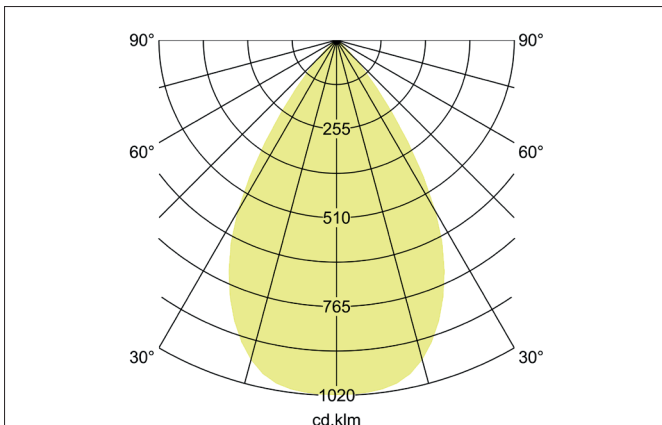

ARTEMIS MINI LED-Einbaurichtstrahler, schaltbar
 Artikel-Nr. 88256173

Licht.
 Für Generationen.

Ausschreibungstext

Runder LED-Einbaurichtstrahler, schaltbar, Deckenausschnitt Ø 138 mm, Einbautiefe 113 mm, Außendurchmesser 150 mm, Gewicht 0,900 kg, mit rotationssymmetrisch tief-breit-strahlender Lichtstärkeverteilung. Optimale Lichtverteilung durch eine Abdeckung Glas transparent., Bemessungslichtstrom 3.519 lm, Bemessungsleistung 1 x 27 W, Lichtfarbe warmweiß, ähnlichste Farbtemperatur (CCT) 3.000 K, allgemeiner Farbwiedergabeindex CRI > 90, Gehäusewerkstoff: Aluminium, Farbe: strukturweiß, zulässige Umgebungstemperatur (ta): -20 °C - +25 °C, Schutzklasse (EN 61140): II, Schutzart (DIN EN 60529): IP20. Mit elektronischem Betriebsgerät, schaltbar.

Artikeldaten	
Artikel-Nr.	88256173
GTIN	4251433973430
Serienname	ARTEMIS MINI
Kurzbeschreibung	LED-Einbaurichtstrahler, schaltbar
Material	Aluminium
Farbe	weiß
Ausführung der Oberfläche	struktur
Form	rund
Außendurchmesser	150 mm
Einbaudurchmesser	138 mm
Einbautiefe	113 mm
Nettogewicht	0,900 kg

ARTEMIS MINI LED-Einbaurichtstrahler, schaltbar

Artikel-Nr. 88256173

Licht.
Für Generationen.

Lichttechnik	
Farbtemperatur	3.000 K
Lichtfarbe	weiß
Lichtaustritt	direkt
Lichtstrom	3.519 lm
Systemeffizienz	130 lm/W
Farbwiedergabe	CRI > 90
Reflektor	hochglänzend
Abstrahlwinkel	60°
Lichtverteilung	symmetrisch