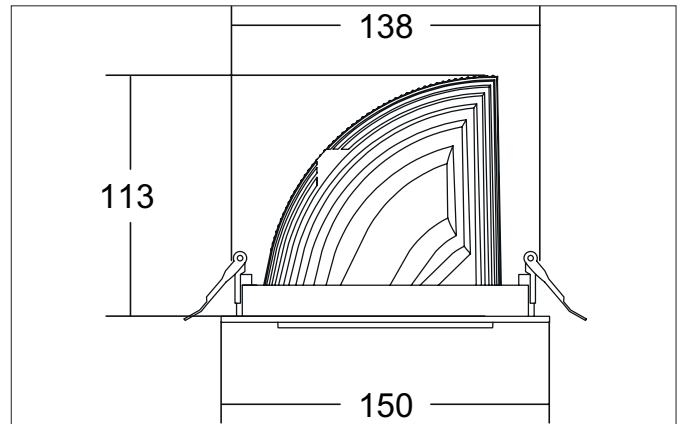

ARTEMIS MINI LED-Einbaurichtstrahler, schaltbar
 Artikel-Nr. 88256173

Licht.
 Für Generationen.

Ausschreibungstext

Runder LED-Einbaurichtstrahler, schaltbar, Deckenausschnitt Ø 138 mm, Einbautiefe 113 mm, Außendurchmesser 150 mm, Gewicht 0,900 kg, mit rotationssymmetrisch tief-breit-strahlender Lichtstärkeverteilung. Optimale Lichtverteilung durch eine Abdeckung Glas transparent., Bemessungslichtstrom 3.519 lm, Bemessungsleistung 1 x 27 W, Lichtfarbe warmweiß, ähnlichste Farbtemperatur (CCT) 3.000 K, allgemeiner Farbwiedergabeindex CRI > 90, Gehäusewerkstoff: Aluminium, Farbe: strukturweiß, zulässige Umgebungstemperatur (ta): -20 °C - +25 °C, Schutzklasse (EN 61140): II, Schutzart (DIN EN 60529): IP20. Mit elektronischem Betriebsgerät, schaltbar.

Artikeldaten	
Artikel-Nr.	88256173
GTIN	4251433973430
Serienname	ARTEMIS MINI
Kurzbeschreibung	LED-Einbaurichtstrahler, schaltbar
Material	Aluminium
Farbe	weiß
Ausführung der Oberfläche	struktur
Form	rund
Außendurchmesser	150 mm
Einbaudurchmesser	138 mm
Einbautiefe	113 mm
Nettogewicht	0,900 kg