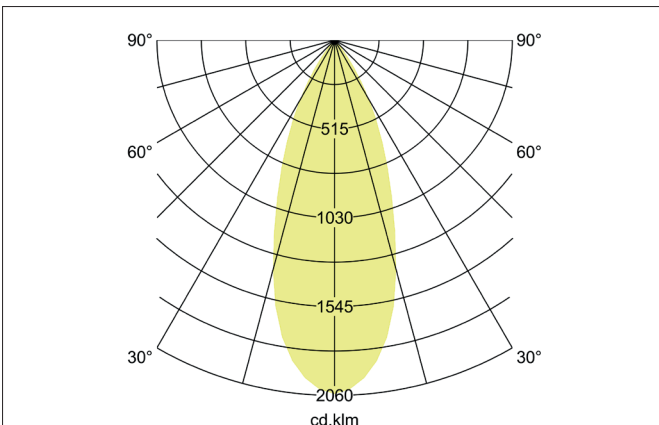

ARTEMIS MINI LED-Einbaurichtstrahler, schaltbar
 Artikel-Nr. 88254183

Licht.
 Für Generationen.

Ausschreibungstext

Runder LED-Einbaurichtstrahler, schaltbar, Deckenausschnitt Ø 138 mm, Einbautiefe 113 mm, Außendurchmesser 150 mm, Gewicht 0,900 kg, mit rotationssymmetrisch tief-breit-strahlender Lichtstärkeverteilung. Optimale Lichtverteilung durch eine Abdeckung Glas transparent., Bemessungslichtstrom 3.719 lm, Bemessungsleistung 1 x 27 W, Lichtfarbe warmweiß, ähnlichste Farbtemperatur (CCT) 3.000 K, allgemeiner Farbwiedergabeindex CRI > 90, Gehäusewerkstoff: Aluminium, Farbe: strukturschwarz, zulässige Umgebungstemperatur (ta): -20 °C - +25 °C, Schutzklasse (EN 61140): II, Schutzart (DIN EN 60529): IP20. Mit elektronischem Betriebsgerät, schaltbar.

Artikeldaten	
Artikel-Nr.	88254183
GTIN	4251433974581
Serienname	ARTEMIS MINI
Kurzbeschreibung	LED-Einbaurichtstrahler, schaltbar
Material	Aluminium
Farbe	schwarz
Ausführung der Oberfläche	struktur
Form	rund
Außendurchmesser	150 mm
Einbaudurchmesser	138 mm
Einbautiefe	113 mm
Nettogewicht	0,900 kg

ARTEMIS MINI LED-Einbaurichtstrahler, schaltbar

Artikel-Nr. 88254183

Licht.
Für Generationen.

Lichttechnik	
Farbtemperatur	3.000 K
Lichtfarbe	weiß
Lichtaustritt	direkt
Lichtstrom	3.719 lm
Systemeffizienz	138 lm/W
Farbwiedergabe	CRI > 90
Reflektor	hochglänzend
Abstrahlwinkel	40°
Lichtverteilung	symmetrisch