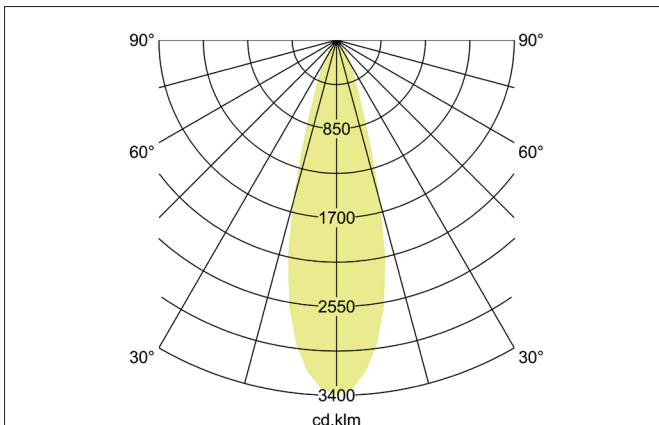

ARTEMIS MAXI LED-Einbaurichtstrahler, schaltbar
 Artikel-Nr. 88273165

Licht.
 Für Generationen.

Ausschreibungstext

Runder LED-Einbaurichtstrahler, schaltbar, Deckenausschnitt Ø 170 mm, Einbautiefe 136 mm, Außendurchmesser 182 mm, Gewicht 1,300 kg, mit rotationssymmetrisch tief-breit-strahlender Lichtstärkeverteilung. Optimale Lichtverteilung durch eine Abdeckung Glas transparent., Bemessungslichtstrom 5.346 lm, Bemessungsleistung 1 x 41,5 W, Lichtfarbe neutralweiß, ähnlichste Farbtemperatur (CCT) 3.500 K, allgemeiner Farbwiedergabeindex CRI > 90, Gehäusewerkstoff: Aluminium, Farbe: struktursilber, zulässige Umgebungstemperatur (ta): -20 °C - +25 °C, Schutzklasse (EN 61140): II, Schutzart (DIN EN 60529): IP20. Mit elektronischem Betriebsgerät, schaltbar.

Artikeldaten	
Artikel-Nr.	88273165
GTIN	4251433972853
Serienname	ARTEMIS MAXI
Kurzbeschreibung	LED-Einbaurichtstrahler, schaltbar
Material	Aluminium
Farbe	silber
Ausführung der Oberfläche	struktur
Form	rund
Außendurchmesser	182 mm
Einbaudurchmesser	170 mm
Einbautiefe	136 mm
Nettogewicht	1,300 kg

ARTEMIS MAXI LED-Einbaurichtstrahler, schaltbar

Artikel-Nr. 88273165

Licht.
Für Generationen.

Lichttechnik	
Farbtemperatur	3.500 K
Lichtfarbe	weiß
Lichtaustritt	direkt
Lichtstrom	5.346 lm
Systemeffizienz	129 lm/W
Farbwiedergabe	CRI > 90
Reflektor	hochglänzend
Abstrahlwinkel	30°
Lichtverteilung	symmetrisch