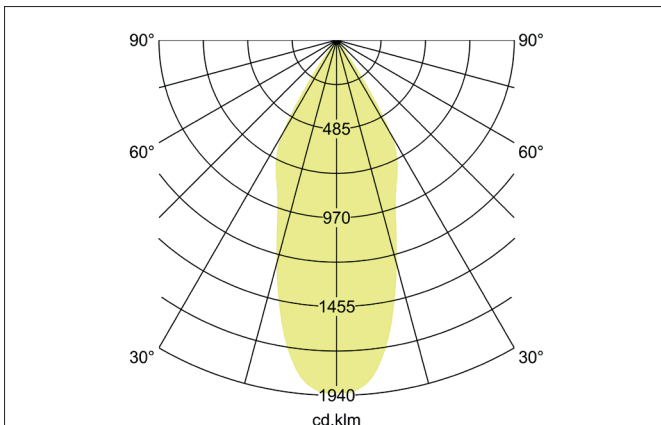

ARTEMIS MAXI LED-Einbaurichtstrahler, schaltbar
 Artikel-Nr. 88274174

Licht.
 Für Generationen.

Ausschreibungstext
 Runder LED-Einbaurichtstrahler, schaltbar, Deckenausschnitt Ø 170 mm, Einbautiefe 136 mm, Außendurchmesser 182 mm, Gewicht 1,300 kg, mit rotationssymmetrisch tief-breit-strahlender Lichtstärkeverteilung. Optimale Lichtverteilung durch eine Abdeckung Glas transparent., Bemessungslichtstrom 5.180 lm, Bemessungsleistung 1 x 41,5 W, Lichtfarbe neutralweiß, ähnlichste Farbtemperatur (CCT) 4.000 K, allgemeiner Farbwiedergabeindex CRI > 90, Gehäusewerkstoff: Aluminium, Farbe: strukturweiß, zulässige Umgebungstemperatur (ta): -20 °C - +25 °C, Schutzklasse (EN 61140): II, Schutzart (DIN EN 60529): IP20. Mit elektronischem Betriebsgerät, schaltbar.

Artikeldaten	
Artikel-Nr.	88274174
GTIN	4251433974406
Serienname	ARTEMIS MAXI
Kurzbeschreibung	LED-Einbaurichtstrahler, schaltbar
Material	Aluminium
Farbe	weiß
Ausführung der Oberfläche	struktur
Form	rund
Außendurchmesser	182 mm
Einbaudurchmesser	170 mm
Einbautiefe	136 mm
Nettogewicht	1,300 kg

ARTEMIS MAXI LED-Einbaurichtstrahler, schaltbar

Artikel-Nr. 88274174

Licht.
Für Generationen.

Lichttechnik	
Farbtemperatur	4.000 K
Lichtfarbe	weiß
Lichtaustritt	direkt
Lichtstrom	5.180 lm
Systemeffizienz	125 lm/W
Farbwiedergabe	CRI > 90
Reflektor	hochglänzend
Abstrahlwinkel	40°
Lichtverteilung	symmetrisch