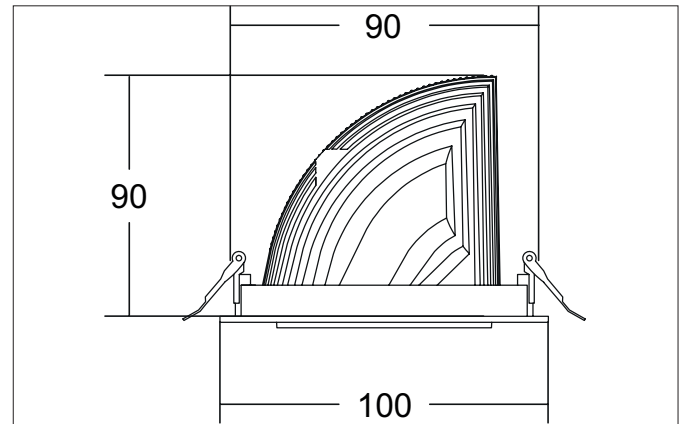

ARTEMIS MICRO LED-Einbaurichtstrahler, schaltbar
 Artikel-Nr. 88242183

Licht.
 Für Generationen.

Ausschreibungstext

Runder LED-Einbaurichtstrahler, schaltbar, Deckenausschnitt Ø 90 mm, Einbautiefe 90 mm, Außendurchmesser 100 mm, Gewicht 0,400 kg, mit rotationssymmetrisch tief-breit-strahlender Lichtstärkeverteilung. Optimale Lichtverteilung durch eine Abdeckung Glas transparent., Bemessungslichtstrom 1.806 lm, Bemessungsleistung 1 x 15 W, Lichtfarbe warmweiß, ähnlichste Farbtemperatur (CCT) 3.000 K, allgemeiner Farbwiedergabeindex CRI > 90, Gehäusewerkstoff: Aluminium, Farbe: strukturschwarz, zulässige Umgebungstemperatur (ta): -20 °C - +25 °C, Schutzklasse (EN 61140): II, Schutzart (DIN EN 60529): IP20. Mit elektronischem Betriebsgerät, schaltbar.

Artikeldaten	
Artikel-Nr.	88242183
GTIN	4251433974789
Serienname	ARTEMIS MICRO
Kurzbeschreibung	LED-Einbaurichtstrahler, schaltbar
Material	Aluminium
Farbe	schwarz
Ausführung der Oberfläche	struktur
Form	rund
Außendurchmesser	100 mm
Einbaudurchmesser	90 mm
Einbautiefe	90 mm
Nettogewicht	0,400 kg

ARTEMIS MICRO LED-Einbaurichtstrahler, schaltbar

Artikel-Nr. 88242183

Licht.
Für Generationen.

Lichttechnik	
Farbtemperatur	3.000 K
Lichtfarbe	weiß
Lichtaustritt	direkt
Lichtstrom	1.806 lm
Systemeffizienz	120 lm/W
Farbwiedergabe	CRI > 90
Reflektor	hochglänzend
Abstrahlwinkel	20°
Lichtverteilung	symmetrisch

Montagetechnik	
Montageart	Einbaumontage
Montageort	Deckenmontage
Verstellbarkeit	drehbar und kopfverstellbar
Schwenkwinkel	90°
Drehwinkel	350°
Kopfverstellwinkel	90°
Weitere Hinweise	keine Abdeckung mit Wärmedämmmaterial
Werkstoff der Abdeckung	Glas transparent
Geeignet für Durchgangsverdrahtung	Nein