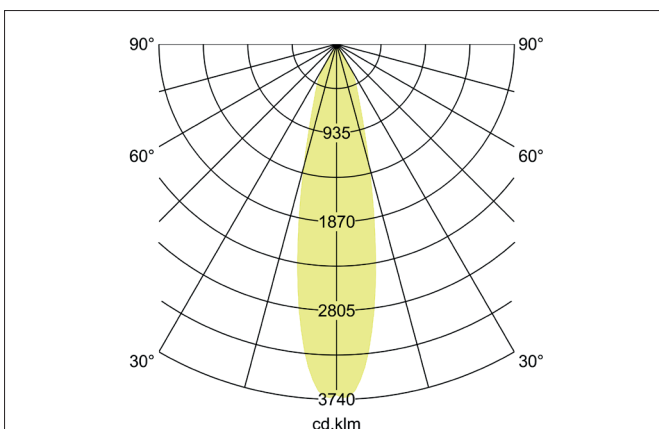

ARTEMIS MICRO LED-Einbaurichtstrahler, schaltbar
 Artikel-Nr. 88242183

Licht.
 Für Generationen.

Ausschreibungstext

Runder LED-Einbaurichtstrahler, schaltbar, Deckenausschnitt Ø 90 mm, Einbautiefe 90 mm, Außendurchmesser 100 mm, Gewicht 0,400 kg, mit rotationssymmetrisch tief-breit-strahlender Lichtstärkeverteilung. Optimale Lichtverteilung durch eine Abdeckung Glas transparent., Bemessungslichtstrom 1.806 lm, Bemessungsleistung 1 x 15 W, Lichtfarbe warmweiß, ähnlichste Farbtemperatur (CCT) 3.000 K, allgemeiner Farbwiedergabeindex CRI > 90, Gehäusewerkstoff: Aluminium, Farbe: strukturschwarz, zulässige Umgebungstemperatur (ta): -20 °C - +25 °C, Schutzklasse (EN 61140): II, Schutzart (DIN EN 60529): IP20. Mit elektronischem Betriebsgerät, schaltbar.

Artikeldaten	
Artikel-Nr.	88242183
GTIN	4251433974789
Serienname	ARTEMIS MICRO
Kurzbeschreibung	LED-Einbaurichtstrahler, schaltbar
Material	Aluminium
Farbe	schwarz
Ausführung der Oberfläche	struktur
Form	rund
Außendurchmesser	100 mm
Einbaudurchmesser	90 mm
Einbautiefe	90 mm
Nettogewicht	0,400 kg

ARTEMIS MICRO LED-Einbaurichtstrahler, schaltbar

Artikel-Nr. 88242183

Licht.
Für Generationen.

Lichttechnik	
Farbtemperatur	3.000 K
Lichtfarbe	weiß
Lichtaustritt	direkt
Lichtstrom	1.806 lm
Systemeffizienz	120 lm/W
Farbwiedergabe	CRI > 90
Reflektor	hochglänzend
Abstrahlwinkel	20°
Lichtverteilung	symmetrisch