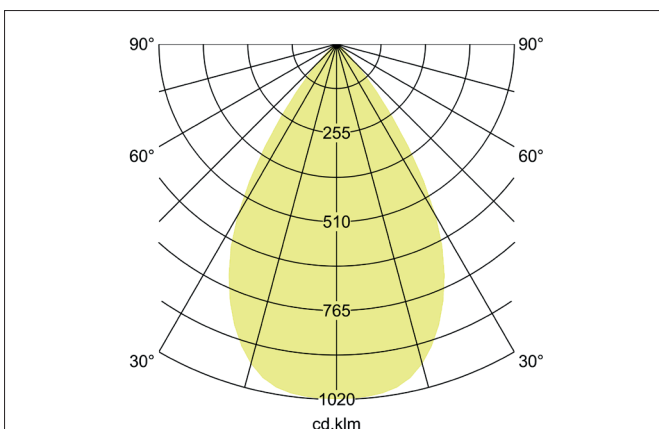

**ARTEMIS MINI LED-Einbaurichtstrahler, schaltbar**  
 Artikel-Nr. 88256164

Licht.  
 Für Generationen.

**Ausschreibungstext**

Runder LED-Einbaurichtstrahler, schaltbar, Deckenausschnitt Ø 138 mm, Einbautiefe 113 mm, Außendurchmesser 150 mm, Gewicht 0,900 kg, mit rotationssymmetrisch tief-breit-strahlender Lichtstärkeverteilung. Optimale Lichtverteilung durch eine Abdeckung Glas transparent., Bemessungslichtstrom 3.521 lm, Bemessungsleistung 1 x 27 W, Lichtfarbe neutralweiß, ähnlichste Farbtemperatur (CCT) 4.000 K, allgemeiner Farbwiedergabeindex CRI > 90, Gehäusewerkstoff: Aluminium, Farbe: struktursilber, zulässige Umgebungstemperatur (ta): -20 °C - +25 °C, Schutzklasse (EN 61140): II, Schutzart (DIN EN 60529): IP20. Mit elektronischem Betriebsgerät, schaltbar.

Artikeldaten	
Artikel-Nr.	88256164
GTIN	4251433973041
Serienname	ARTEMIS MINI
Kurzbeschreibung	LED-Einbaurichtstrahler, schaltbar
Material	Aluminium
Farbe	silber
Ausführung der Oberfläche	struktur
Form	rund
Außendurchmesser	150 mm
Einbaudurchmesser	138 mm
Einbautiefe	113 mm
Nettogewicht	0,900 kg