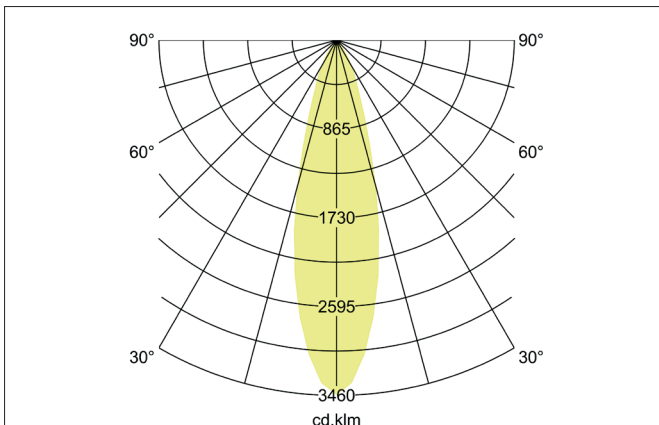

ARTEMIS MINI LED-Einbaurichtstrahler, schaltbar
 Artikel-Nr. 88253173

Licht.
 Für Generationen.

Ausschreibungstext

Runder LED-Einbaurichtstrahler, schaltbar, Deckenausschnitt Ø 138 mm, Einbautiefe 113 mm, Außendurchmesser 150 mm, Gewicht 0,900 kg, mit rotationssymmetrisch tief-breit-strahlender Lichtstärkeverteilung. Optimale Lichtverteilung durch eine Abdeckung Glas transparent., Bemessungslichtstrom 3.571 lm, Bemessungsleistung 1 x 27 W, Lichtfarbe warmweiß, ähnlichste Farbtemperatur (CCT) 3.000 K, allgemeiner Farbwiedergabeindex CRI > 90, Gehäusewerkstoff: Aluminium, Farbe: strukturweiß, zulässige Umgebungstemperatur (ta): -20 °C - +25 °C, Schutzklasse (EN 61140): II, Schutzart (DIN EN 60529): IP20. Mit elektronischem Betriebsgerät, schaltbar.

Artikeldaten	
Artikel-Nr.	88253173
GTIN	4251433973645
Serienname	ARTEMIS MINI
Kurzbeschreibung	LED-Einbaurichtstrahler, schaltbar
Material	Aluminium
Farbe	weiß
Ausführung der Oberfläche	struktur
Form	rund
Außendurchmesser	150 mm
Einbaudurchmesser	138 mm
Einbautiefe	113 mm
Nettogewicht	0,900 kg

ARTEMIS MINI LED-Einbaurichtstrahler, schaltbar

Artikel-Nr. 88253173

Licht.
Für Generationen.

Lichttechnik	
Farbtemperatur	3.000 K
Lichtfarbe	weiß
Lichtaustritt	direkt
Lichtstrom	3.571 lm
Systemeffizienz	132 lm/W
Farbwiedergabe	CRI > 90
Reflektor	hochglänzend
Abstrahlwinkel	30°
Lichtverteilung	symmetrisch