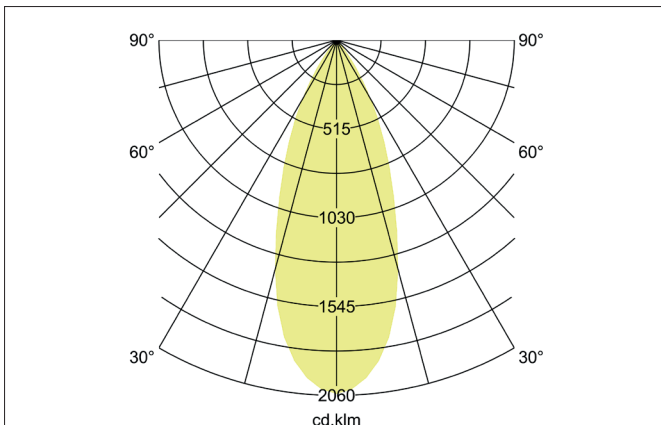

ARTEMIS MINI LED-Einbaurichtstrahler, schaltbar
 Artikel-Nr. 88254163

Licht.
 Für Generationen.

Ausschreibungstext
 Runder LED-Einbaurichtstrahler, schaltbar, Deckenausschnitt Ø 138 mm, Einbautiefe 113 mm, Außendurchmesser 150 mm, Gewicht 0,900 kg, mit rotationssymmetrisch tief-breit-strahlender Lichtstärkeverteilung. Optimale Lichtverteilung durch eine Abdeckung Glas transparent., Bemessungslichtstrom 3.719 lm, Bemessungsleistung 1 x 27 W, Lichtfarbe warmweiß, ähnlichste Farbtemperatur (CCT) 3.000 K, allgemeiner Farbwiedergabeindex CRI > 90, Gehäusewerkstoff: Aluminium, Farbe: struktursilber, zulässige Umgebungstemperatur (ta): -20 °C - +25 °C, Schutzklasse (EN 61140): II, Schutzart (DIN EN 60529): IP20. Mit elektronischem Betriebsgerät, schaltbar.

Artikeldaten	
Artikel-Nr.	88254163
GTIN	4251433972273
Serienname	ARTEMIS MINI
Kurzbeschreibung	LED-Einbaurichtstrahler, schaltbar
Material	Aluminium
Farbe	silber
Ausführung der Oberfläche	struktur
Form	rund
Außendurchmesser	150 mm
Einbaudurchmesser	138 mm
Einbautiefe	113 mm
Nettogewicht	0,900 kg

ARTEMIS MINI LED-Einbaurichtstrahler, schaltbar

Artikel-Nr. 88254163

Licht.
Für Generationen.

Lichttechnik	
Farbtemperatur	3.000 K
Lichtfarbe	weiß
Lichtaustritt	direkt
Lichtstrom	3.719 lm
Systemeffizienz	138 lm/W
Farbwiedergabe	CRI > 90
Reflektor	hochglänzend
Abstrahlwinkel	40°
Lichtverteilung	symmetrisch