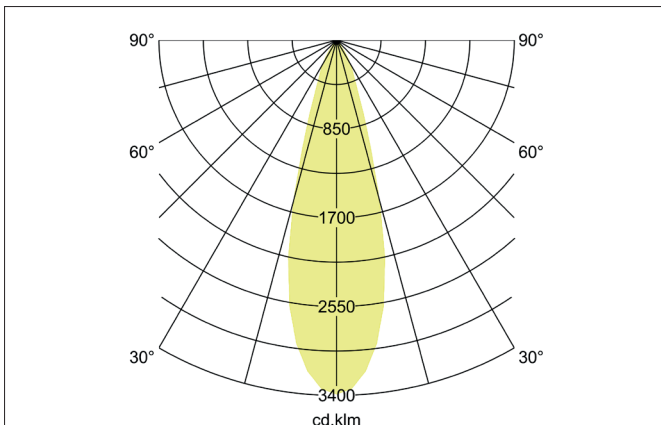

ARTEMIS MAXI LED-Einbaurichtstrahler, schaltbar
 Artikel-Nr. 88273173

Licht.
 Für Generationen.

Ausschreibungstext

Runder LED-Einbaurichtstrahler, schaltbar, Deckenausschnitt Ø 170 mm, Einbautiefe 136 mm, Außendurchmesser 182 mm, Gewicht 1,300 kg, mit rotationssymmetrisch tief-breit-strahlender Lichtstärkeverteilung. Optimale Lichtverteilung durch eine Abdeckung Glas transparent., Bemessungslichtstrom 5.316 lm, Bemessungsleistung 1 x 41,5 W, Lichtfarbe warmweiß, ähnlichste Farbtemperatur (CCT) 3.000 K, allgemeiner Farbwiedergabeindex CRI > 90, Gehäusewerkstoff: Aluminium, Farbe: strukturweiß, zulässige Umgebungstemperatur (ta): -20 °C - +25 °C, Schutzklasse (EN 61140): II, Schutzart (DIN EN 60529): IP20. Mit elektronischem Betriebsgerät, schaltbar.

Artikeldaten	
Artikel-Nr.	88273173
GTIN	4251433973614
Serienname	ARTEMIS MAXI
Kurzbeschreibung	LED-Einbaurichtstrahler, schaltbar
Material	Aluminium
Farbe	weiß
Ausführung der Oberfläche	struktur
Form	rund
Außendurchmesser	182 mm
Einbaudurchmesser	170 mm
Einbautiefe	136 mm
Nettogewicht	1,300 kg