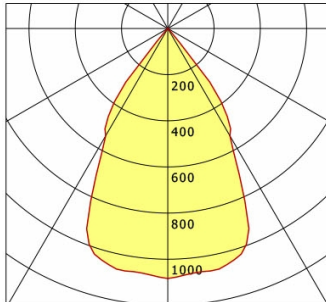

Standardoptionen

Sonderoptionen

Lichttechnik / Normen

Leuchtmittel	LED Spot / CRI 80 / 3000 K
EPREL Lichtquellen	851239
Lebensdauer	L90 B50 50.000 h L80 B50 100.000 h L80 B20 50.000 h
Systemleistung	36.0 W
Leuchten-Lichtstrom	3540 lm
Systemeffizienz	98.33 lm/W
Moduleffizienz	158.91 lm/W
UGR Klasse	≤16
Abstrahlwinkel	55°
Versorgungsspannung	220 - 240 V / 50 - 60 Hz
Schutzklasse	I
Schutzart	IP20

Abmessungen / Gewichte

Außendurchmesser	317 mm
Höhe	345 mm
Nettogewicht	2.79 kg
Bruttogewicht	3.34 kg

CAPL 300.3030.55

CAP 300 (1xLED 36W 830/3000K 3540lm 55 °)

C0/C180 cd / 1000 lm

	C0	C90	C180	C270
0°	1084	1084	1084	1084
15°	1049	1049	1049	1049
30°	537	537	537	537
45°	3	3	3	3
60°	3	3	3	3
75°	0	0	0	0
90°	0	0	0	0
cd / 1000 lm				

Offset [m] Cone width [m] Illuminance [lx]

Offset [m]	Cone width [m]	Illuminance [lx]
3.0	3.45	426.2
6.0	6.89	106.5
9.0	10.34	47.4
12.0	13.78	26.6
15.0	17.23	17.0

η	LED
Efficiency	99 lm/W
Direct/Indirect	↓ 100% / ↑ 0%
System Power	36 W
UGR	X=4H, Y=8H
Reflection factors	70/50/20
UGR C0/C180	14.0
UGR C90/C270	14.0
CIE Flux Codes	99 100 100 100 100
Ra/CRI	>80