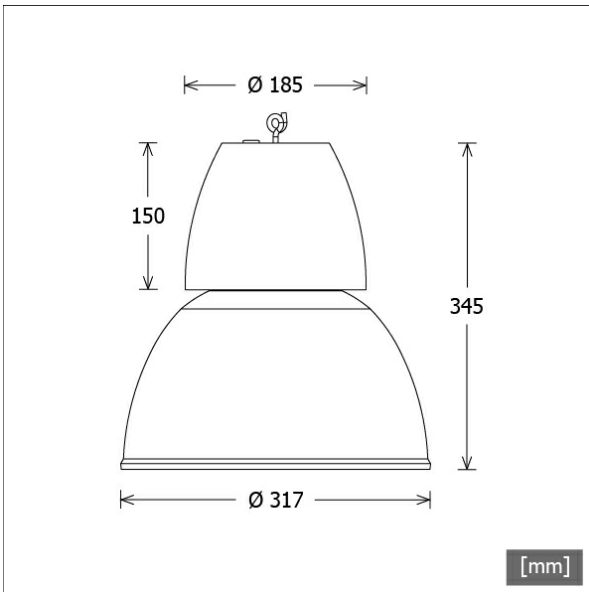

CAPL 300.3030.55

Farbe	Artikelnummer	EAN
silber	641657	4043544442949

Beschreibung

- Pendelleuchte für Warenpräsentation und Allgemeinbeleuchtung
- hohe Wartungsfreundlichkeit
- keine UV- und Wärmestrahlung
- Wärmemanagement mit Passivkühlung
- prismatischer Acrylglasreflektor mit Bajonettverschluss
- konusförmige Technikeinheit aus Polycarbonat
- InnenSpiegelreflektor aus Aluminium mit präziser symmetrischer Abstrahlcharakteristik für optimale Lichtausbeute und Entblendung
- Optional: Schutzglas mit Haltering für Innenreflektor
- Leuchte ausgestattet mit Schaukelhaken
- Abhängung separat bestellen
- Leuchte anschlussfertig mit Deckendose und Anschlussleitung schwarz (5000 mm, 3-adrig)
- Betriebsgerät (LED-Konverter) integriert

Abmessungen / Gewichte

Außendurchmesser	317 mm
Höhe	345 mm
Nettogewicht	2.79 kg
Bruttogewicht	3.34 kg

CAPL 300.3030.55

CAP 300 (1xLED 36W 830/3000K 3540lm 55 °)

C0/C180 cd / 1000 lm

	C0	C90	C180	C270
0°	1084	1084	1084	1084
15°	1049	1049	1049	1049
30°	537	537	537	537
45°	3	3	3	3
60°	3	3	3	3
75°	0	0	0	0
90°	0	0	0	0
cd / 1000 lm				

Offset [m] Cone width [m] Illuminance [lx]

Offset [m]	Cone width [m]	Illuminance [lx]
3.0	3.45	426.2
6.0	6.89	106.5
9.0	10.34	47.4
12.0	13.78	26.6
15.0	17.23	17.0

η	LED
Efficiency	99 lm/W
Direct/Indirect	↓ 100% / ↑ 0%
System Power	36 W
UGR	X=4H, Y=8H
Reflection factors	70/50/20
UGR C0/C180	14.0
UGR C90/C270	14.0
CIE Flux Codes	99 100 100 100 100
Ra/CRI	>80