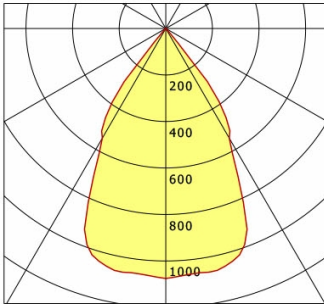

Standardoptionen

Sonderoptionen

Lichttechnik / Normen

Leuchtmittel	LED Spot / CRI 80 / 2700 K
EPREL Lichtquellen	848120
Lebensdauer	L90 B50 50.000 h L80 B50 100.000 h L80 B20 50.000 h
Systemleistung	27.0 W
Leuchten-Lichtstrom	2700 lm
Systemeffizienz	100.00 lm/W
Moduleffizienz	127.18 lm/W
UGR Klasse	≤16
Abstrahlwinkel	55°
Versorgungsspannung	220 - 240 V / 50 - 60 Hz
Schutzklasse	I
Schutzart	IP20

Abmessungen / Gewichte

Außendurchmesser	317 mm
Höhe	345 mm
Nettogewicht	2.79 kg
Bruttogewicht	3.34 kg

CAPL 300.2027.55

CAP 300 (1xLED 27W 827/2700K 2700lm 55 °)

C0/C180 cd / 1000 lm

	C0	C90	C180	C270
0°	1075	1075	1075	1075
15°	1048	1048	1048	1048
30°	545	545	545	545
45°	3	3	3	3
60°	3	3	3	3
75°	0	0	0	0
90°	0	0	0	0
cd / 1000 lm				

Offset [m] Cone width [m] Illuminance [lx]

Offset [m]	Cone width [m]	Illuminance [lx]
3.0	3.53	322.6
6.0	7.07	80.7
9.0	10.60	35.8
12.0	14.13	20.2
15.0	17.66	12.9

η	LED
Efficiency	100 lm/W
Direct/Indirect	↓ 100% / ↑ 0%
System Power	27 W
UGR	X=4H, Y=8H
Reflection factors	70/50/20
UGR C0/C180	13.1
UGR C90/C270	13.1
CIE Flux Codes	99 100 100 100 100
Ra/CRI	>80