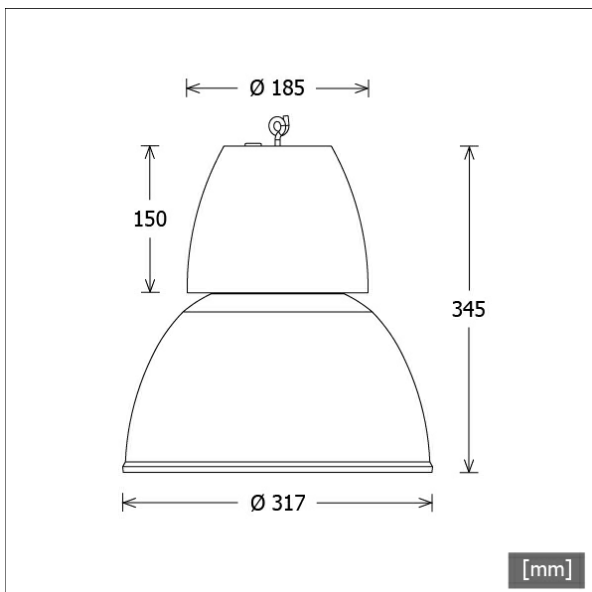

CAPL 300.2027.55

Farbe	Artikelnummer	EAN
silber	641637	4043544442741

Beschreibung

- Pendelleuchte für Warenpräsentation und Allgemeinbeleuchtung
- hohe Wartungsfreundlichkeit
- keine UV- und Wärmestrahlung
- Wärmemanagement mit Passivkühlung
- prismatischer Acrylglasreflektor mit Bajonettverschluss
- konusförmige Technikeinheit aus Polycarbonat
- InnenSpiegelreflektor aus Aluminium mit präziser symmetrischer Abstrahlcharakteristik für optimale Lichtausbeute und Entblendung
- Optional: Schutzglas mit Haltering für Innenreflektor
- Leuchte ausgestattet mit Schaukelhaken
- Abhängung separat bestellen
- Leuchte anschlussfertig mit Deckendose und Anschlussleitung schwarz (5000 mm, 3-adrig)
- Betriebsgerät (LED-Konverter) integriert

Abmessungen / Gewichte

Außendurchmesser	317 mm
Höhe	345 mm
Nettogewicht	2.79 kg
Bruttogewicht	3.34 kg

CAPL 300.2027.55

CAP 300 (1xLED 27W 827/2700K 2700lm 55 °)

C0/C180 cd / 1000 lm

	C0	C90	C180	C270
0°	1075	1075	1075	1075
15°	1048	1048	1048	1048
30°	545	545	545	545
45°	3	3	3	3
60°	3	3	3	3
75°	0	0	0	0
90°	0	0	0	0
cd / 1000 lm				

Offset [m] Cone width [m] Illuminance [lx]

Offset [m]	Cone width [m]	Illuminance [lx]
3.0	3.53	322.6
6.0	7.07	80.7
9.0	10.60	35.8
12.0	14.13	20.2
15.0	17.66	12.9

η	LED
Efficiency	100 lm/W
Direct/Indirect	↓ 100% / ↑ 0%
System Power	27 W
UGR	X=4H, Y=8H
Reflection factors	70/50/20
UGR C0/C180	13.1
UGR C90/C270	13.1
CIE Flux Codes	99 100 100 100 100
Ra/CRI	>80