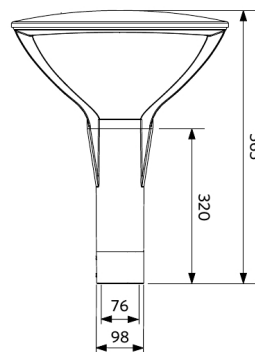

Artikeldaten

Artikelnummer	Artikelbeschreibung	Ersatz für (W)	Watt (W)	Lumen	Lichtausbeute (lm/W)	CCT (K)	Abstrahlwinkel	Kompatibel Mast Ø (mm)	Gewicht (kg/st)
543016006300	LEDPostTop-P 33W-4000-AS	HID 50W	33	4100	125	4000	50° x 150°	60 mm	7,68

Weitere technische Informationen finden Sie im Anhang.

Zubehörteile

599000004600
LEDStreet-SE-ExtensionCable-6m

Produkt- und Verpackungsinformationen

Artikel			Verpackung			
Artikelnummer	Artikelbeschreibung	Commodity Code	Abmessungen (mm) (LxBxH)	Bruttogewicht (kg)	EAN	Stück/Karton
543016006300	LEDPostTop-P 33W-4000-AS	94054239	530x530x285	9,40	6941408854854	1
599000004600	LEDStreet-SE-ExtensionCable-6m	85444290	100x60x350	0,68	6956321815370	1

Stromversorgung	
Frequenz	50/60 Hz
Nennspannung	220-240 V AC
DC input voltage	Siehe Kataloganhang, Anschlußwerte und Gleichstromlichkeit (DC-fähig)

Material	
Werkstoff des Gehäuses	Aluminium
Optisches Material	Polycarbonat
Cover Material	Hartglas
Effektive Windlast	1590 cm ²
Seewasserluft beständig	Ja

Produktmaße (mm)

LEDPostTop-P
D60

LEDPostTop-P
D76

Lichttechnische Daten