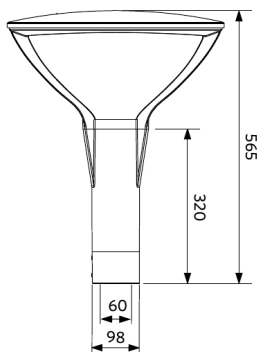

Artikeldaten

Artikelnummer	Artikelbeschreibung	Ersatz für (W)	Watt (W)	Lumen	Lichtausbeute (lm/W)	CCT (K)	Abstrahlwinkel	Kompatibel Mast Ø (mm)	Gewicht (kg/st)
543016006300	LEDPostTop-P 33W-4000-AS	HID 50W	33	4100	125	4000	50° x 150°	60 mm	7,68

Weitere technische Informationen finden Sie im Anhang.

Zubehörteile

599000004600
LEDStreet-SE-ExtensionCable-6m

Produkt- und Verpackungsinformationen

Artikel			Verpackung			
Artikelnummer	Artikelbeschreibung	Commodity Code	Abmessungen (mm) (LxBxH)	Bruttogewicht (kg)	EAN	Stück/Karton
543016006300	LEDPostTop-P 33W-4000-AS	94054239	530x530x285	9,40	6941408854854	1
599000004600	LEDStreet-SE-ExtensionCable-6m	85444290	100x60x350	0,68	6956321815370	1

Stromversorgung	
Frequenz	50/60 Hz
Nennspannung	220-240 V AC
DC input voltage	Siehe Kataloganhang, Anschlußwerte und Gleichstromlichkeit (DC-fähig)

Material	
Werkstoff des Gehäuses	Aluminium
Optisches Material	Polycarbonat
Cover Material	Hartglas
Effektive Windlast	1590 cm ²
Seewasserluft beständig	Ja

Produktmaße (mm)

LEDPostTop-P
D60

LEDPostTop-P
D76

Lichttechnische Daten