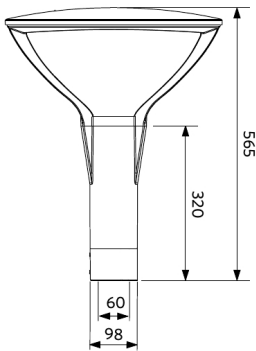

Artikeldaten

Artikelnummer	Artikelbeschreibung	Ersatz für (W)	Watt (W)	Lumen	Lichtausbeute (lm/W)	CCT (K)	Abstrahlwinkel	Kompatibel Mast Ø (mm)	Gewicht (kg/st)
543016006500	LEDPostTop-P 68W-4000-AS	HID 100W	68	8500	125	4000	40° x 150°	60 mm	7,91

Weitere technische Informationen finden Sie im Anhang.

Zubehörteile

599000004600
LEDStreet-SE-ExtensionCable-6m

Produkt- und Verpackungsinformationen

Artikel			Verpackung			
Artikelnummer	Artikelbeschreibung	Commodity Code	Abmessungen (mm) (LxBxH)	Bruttogewicht (kg)	EAN	Stück/Karton
543016006500	LEDPostTop-P 68W-4000-AS	94054239	530x530x285	9,62	6941408854878	1
599000004600	LEDStreet-SE-ExtensionCable-6m	85444290	100x60x350	0,68	6956321815370	1

Stromversorgung	
Frequenz	50/60 Hz
Nennspannung	220-240 V AC
DC input voltage	Siehe Kataloganhang, Anschlußwerte und Gleichstromlichkeit (DC-fähig)

Material	
Werkstoff des Gehäuses	Aluminium
Optisches Material	Polycarbonat
Cover Material	Hartglas
Effektive Windlast	1590 cm ²
Seewasserluft beständig	Ja

Produktmaße (mm)

LEDPostTop-P
D60

LEDPostTop-P
D76

Lichttechnische Daten