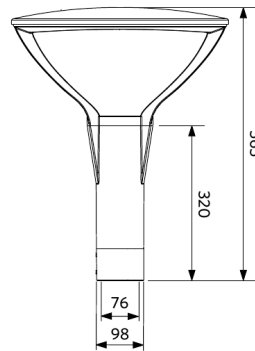

Artikeldaten

Artikelnummer	Artikelbeschreibung	Ersatz für (W)	Watt (W)	Lumen	Lichtausbeute (lm/W)	CCT (K)	Abstrahlwinkel	Kompatibel Mast Ø (mm)	Gewicht (kg/st)
543016006500	LEDPostTop-P 68W-4000-AS	HID 100W	68	8500	125	4000	40° x 150°	60 mm	7,91

Weitere technische Informationen finden Sie im Anhang.

Zubehörteile

599000004600
LEDStreet-SE-ExtensionCable-6m

Produkt- und Verpackungsinformationen

Artikel			Verpackung			
Artikelnummer	Artikelbeschreibung	Commodity Code	Abmessungen (mm) (LxBxH)	Bruttogewicht (kg)	EAN	Stück/Karton
543016006500	LEDPostTop-P 68W-4000-AS	94054239	530x530x285	9,62	6941408854878	1
599000004600	LEDStreet-SE-ExtensionCable-6m	85444290	100x60x350	0,68	6956321815370	1

Stromversorgung	
Frequenz	50/60 Hz
Nennspannung	220-240 V AC
DC input voltage	Siehe Kataloganhang, Anschlußwerte und Gleichstromlichkeit (DC-fähig)

Material	
Werkstoff des Gehäuses	Aluminium
Optisches Material	Polycarbonat
Cover Material	Hartglas
Effektive Windlast	1590 cm ²
Seewasserluft beständig	Ja

Produktmaße (mm)

LEDPostTop-P
D60

LEDPostTop-P
D76

Lichttechnische Daten