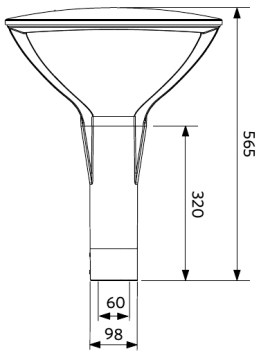

Artikeldaten

Artikelnummer	Artikelbeschreibung	Ersatz für (W)	Watt (W)	Lumen	Lichtausbeute (lm/W)	CCT (K)	Abstrahlwinkel	Kompatibel Mast Ø (mm)	Gewicht (kg/st)
543016006600	LEDPostTop-P 33W-4000-W	HID 50W	33	4500	135	4000	160°	60 mm	7,68

Weitere technische Informationen finden Sie im Anhang.

Zubehörteile

599000004600
LEDStreet-SE-ExtensionCable-6m

Produkt- und Verpackungsinformationen

Artikel			Verpackung			
Artikelnummer	Artikelbeschreibung	Commodity Code	Abmessungen (mm) (LxBxH)	Bruttogewicht (kg)	EAN	Stück/Karton
543016006600	LEDPostTop-P 33W-4000-W	94054239	530x530x285	9,40	6941408854885	1
599000004600	LEDStreet-SE-ExtensionCable-6m	85444290	100x60x350	0,68	6956321815370	1

Stromversorgung	
Frequenz	50/60 Hz
Nennspannung	220-240 V AC
DC input voltage	Siehe Kataloganhang, Anschlußwerte und Gleichstromlichkeit (DC-fähig)

Material	
Werkstoff des Gehäuses	Aluminium
Optisches Material	Polycarbonat
Cover Material	Hartglas
Effektive Windlast	1590 cm ²
Seewasserluft beständig	Ja

Produktmaße (mm)

LEDPostTop-P
D60

LEDPostTop-P
D76

Lichttechnische Daten