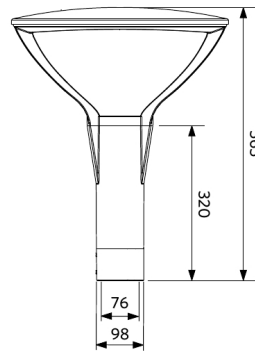

Artikeldaten

Artikelnummer	Artikelbeschreibung	Ersatz für (W)	Watt (W)	Lumen	Lichtausbeute (lm/W)	CCT (K)	Abstrahlwinkel	Kompatibel Mast Ø (mm)	Gewicht (kg/st)
543016006600	LEDPostTop-P 33W-4000-W	HID 50W	33	4500	135	4000	160°	60 mm	7,68

Weitere technische Informationen finden Sie im Anhang.

Zubehörteile

599000004600
LEDStreet-SE-ExtensionCable-6m

Produkt- und Verpackungsinformationen

Artikel			Verpackung			
Artikelnummer	Artikelbeschreibung	Commodity Code	Abmessungen (mm) (LxBxH)	Bruttogewicht (kg)	EAN	Stück/Karton
543016006600	LEDPostTop-P 33W-4000-W	94054239	530x530x285	9,40	6941408854885	1
599000004600	LEDStreet-SE-ExtensionCable-6m	85444290	100x60x350	0,68	6956321815370	1

Anwendungsmöglichkeiten	
Betriebstemperatur	-30-+50°C
Anwendungstemperatur	+25°C
Lagertemperatur	-40-+60°C

5 JAHRE GARANTIE

ENERGY

OPPLE Lighting
543016006600

A
B
C
D
E
F
G

D

33
kWh/1000h

2019/2015

Produktmaße (mm)

LEDPostTop-P
D60

LEDPostTop-P
D76

Lichttechnische Daten