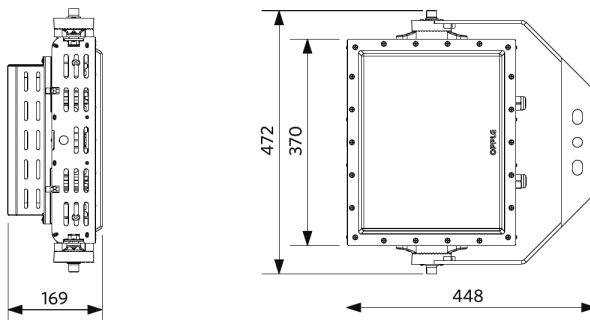

Weitere technische Informationen finden Sie im Anhang.

Zubehörteile

543098005900
LEDfloodHO-P-SafetyCable

Produkt- und Verpackungsinformationen

Artikel			Verpackung			
Artikelnummer	Artikelbeschreibung	Commodity Code	Abmessungen (mm) (LxBxH)	Bruttogewicht (kg)	EAN	Stück/Karton
543017043300	LEDfloodHO-P-310W-4000-W	94054239	540x530x205	15,31	6941497719560	1
543098005900	LEDfloodHO-P-SafetyCable	73121020	80x80x65	0,72	6956321826147	1

Produktmaße (mm)

LEDfloodHO-P-310W

Lichttechnische Daten