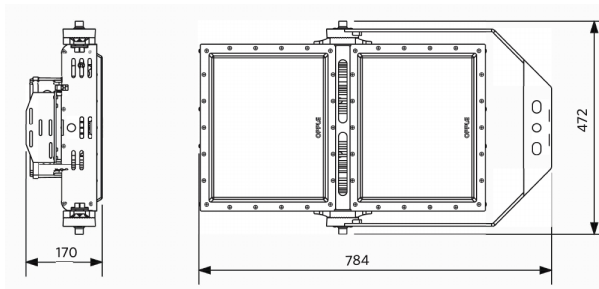

Zubehörteile

543098006000
LEDFloodHO-P-MountingKit-2Mod

543098005800
LEDFloodHO-P-MountingKit-4Mod

543098005900
LEDFloodHO-P-SafetyCable

Produkt- und Verpackungsinformationen

Artikel			Verpackung			
Artikelnummer	Artikelbeschreibung	EU HS Code	Abmessungen (mm) (LxBxH)	Bruttogewicht (kg)	EAN	Stück/Karton
543017012500	LEDFloodHO-P-620W-5700-XN	94054239	740x490x190	19,72	6956321825263	1
543098005800	LEDFloodHO-P-MountingKit-4Mod	94059900	920x565x155	11,49	6956321826154	1
543098005900	LEDFloodHO-P-SafetyCable	73121020	80x80x65	0,72	6956321826147	1
543098006000	LEDFloodHO-P-MountingKit-2Mod	94059900	520x460x100	5,70	6956321825638	1

Produktmaße (mm)

LEDfloodHO-P-620W
(+MountingKit-2Mod)

LEDfloodHO-P-620W
(x2 +MountingKit-4Mod)

Lichttechnische Daten