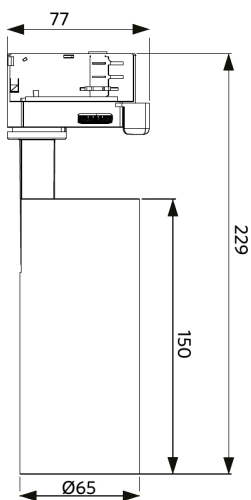

Zubehörteile

550098001000
LEDSpot3C-C-P R65-Reflector-24D

599007083000
LEDSpot3C-C-P R65-Honeycomb

Produkt- und Verpackungsinformationen

Artikel			Verpackung			
Artikelnummer	Artikelbeschreibung	EU HS Code	Abmessungen (mm) (LxBxH)	Bruttogewicht (kg)	EAN	Stück/Karton
541001069000	LEDSpot3C-C-P 12W-Dim-3000-36D-WH	94051190	280x100x120	0,63	6941408832753	1
550098001000	LEDSpot3C-C-P R65-Reflector-24D	94059200	75x75x40	0,01	6941408832869	1
599007083000	LEDSpot3C-C-P R65-Honeycomb	94059200	62x62x10	0,16	6941408896700	1
821017001200	LEDSmart-BLE-Relay-250W-DIM	94059200	90x40x30	0,08	6941408898469	1
821017003600	LEDSmart-BLE2-Relay-250W-DIM	94059200	90x40x30	0,09	6931783007594	1

Produktmaße (mm)

LEDspot3C-C-P 12W-Dim

Lichttechnische Daten