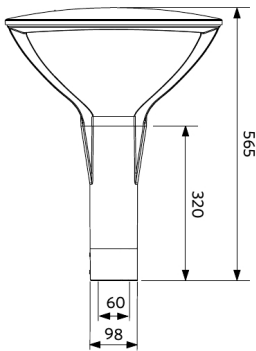

Artikeldaten

Artikelnummer	Artikelbeschreibung	Ersatz für (W)	Watt (W)	Lumen	Lichtausbeute (lm/W)	CCT (K)	Abstrahlwinkel	Kompatibel Mast Ø (mm)	Gewicht (kg/st)
543016005800	LEDPostTop-P 50W-3000-AS	HID 70W	50	6000	120	3000	40° x 150°	60 mm	7,72

Weitere technische Informationen finden Sie im Anhang.

Zubehörteile

599000004600
LEDStreet-SE-ExtensionCable-6m

Produkt- und Verpackungsinformationen

Artikel			Verpackung			
Artikelnummer	Artikelbeschreibung	Commodity Code	Abmessungen (mm) (LxBxH)	Bruttogewicht (kg)	EAN	Stück/Karton
543016005800	LEDPostTop-P 50W-3000-AS	94054239	530x530x285	9,44	6941408854809	1
599000004600	LEDStreet-SE-ExtensionCable-6m	85444290	100x60x350	0,68	6956321815370	1

Stromversorgung	
Frequenz	50/60 Hz
Nennspannung	220-240 V AC
DC input voltage	Siehe Kataloganhang, Anschlußwerte und Gleichstromlichkeit (DC-fähig)

Material	
Werkstoff des Gehäuses	Aluminium
Optisches Material	Polycarbonat
Cover Material	Hartglas
Effektive Windlast	1590 cm ²
Seewasserluft beständig	Ja

Produktmaße (mm)

LEDPostTop-P
D60

LEDPostTop-P
D76

Lichttechnische Daten