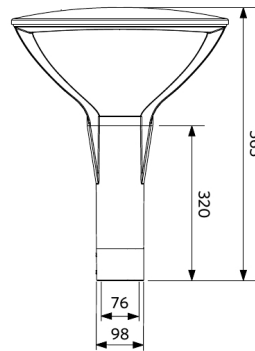

Artikeldaten

Artikelnummer	Artikelbeschreibung	Ersatz für (W)	Watt (W)	Lumen	Lichtausbeute (lm/W)	CCT (K)	Abstrahlwinkel	Kompatibel Mast Ø (mm)	Gewicht (kg/st)
543016005800	LEDPostTop-P 50W-3000-AS	HID 70W	50	6000	120	3000	40° x 150°	60 mm	7,72

Weitere technische Informationen finden Sie im Anhang.

Zubehörteile

599000004600
LEDStreet-SE-ExtensionCable-6m

Produkt- und Verpackungsinformationen

Artikel			Verpackung			
Artikelnummer	Artikelbeschreibung	Commodity Code	Abmessungen (mm) (LxBxH)	Bruttogewicht (kg)	EAN	Stück/Karton
543016005800	LEDPostTop-P 50W-3000-AS	94054239	530x530x285	9,44	6941408854809	1
599000004600	LEDStreet-SE-ExtensionCable-6m	85444290	100x60x350	0,68	6956321815370	1

Stromversorgung	
Frequenz	50/60 Hz
Nennspannung	220-240 V AC
DC input voltage	Siehe Kataloganhang, Anschlußwerte und Gleichstromlichkeit (DC-fähig)

Material	
Werkstoff des Gehäuses	Aluminium
Optisches Material	Polycarbonat
Cover Material	Hartglas
Effektive Windlast	1590 cm ²
Seewasserluft beständig	Ja

Produktmaße (mm)

LEDPostTop-P
D60

LEDPostTop-P
D76

Lichttechnische Daten