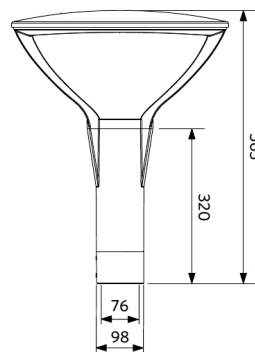

Artikeldaten

Artikelnummer	Artikelbeschreibung	Ersatz für (W)	Watt (W)	Lumen	Lichtausbeute (lm/W)	CCT (K)	Abstrahlwinkel	Kompatibel Mast Ø (mm)	Gewicht (kg/st)
543016006400	LEDPostTop-P 50W-4000-AS	HID 70W	50	6300	125	4000	40° x 150°	60 mm	7,72

Weitere technische Informationen finden Sie im Anhang.

Zubehörteile

599000004600
LEDStreet-SE-ExtensionCable-6m

Produkt- und Verpackungsinformationen

Artikel			Verpackung			
Artikelnummer	Artikelbeschreibung	Commodity Code	Abmessungen (mm) (LxBxH)	Bruttogewicht (kg)	EAN	Stück/Karton
543016006400	LEDPostTop-P 50W-4000-AS	94054239	530x530x285	9,44	6941408854861	1
599000004600	LEDStreet-SE-ExtensionCable-6m	85444290	100x60x350	0,68	6956321815370	1

Stromversorgung	
Frequenz	50/60 Hz
Nennspannung	220-240 V AC
DC input voltage	Siehe Kataloganhang, Anschlußwerte und Gleichstromlichkeit (DC-fähig)

Material	
Werkstoff des Gehäuses	Aluminium
Optisches Material	Polycarbonat
Cover Material	Hartglas
Effektive Windlast	1590 cm ²
Seewasserluft beständig	Ja

Produktmaße (mm)

LEDPostTop-P
D60

LEDPostTop-P
D76

Lichttechnische Daten