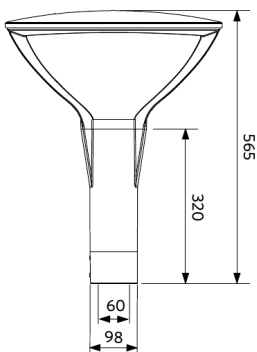

Artikeldaten

Artikelnummer	Artikelbeschreibung	Ersatz für (W)	Watt (W)	Lumen	Lichtausbeute (lm/W)	CCT (K)	Abstrahlwinkel	Kompatibel Mast Ø (mm)	Gewicht (kg/st)
543016006400	LEDPostTop-P 50W-4000-AS	HID 70W	50	6300	125	4000	40° x 150°	60 mm	7,72

Weitere technische Informationen finden Sie im Anhang.

Zubehörteile

599000004600
LEDStreet-SE-ExtensionCable-6m

Produkt- und Verpackungsinformationen

Artikel			Verpackung			
Artikelnummer	Artikelbeschreibung	Commodity Code	Abmessungen (mm) (LxBxH)	Bruttogewicht (kg)	EAN	Stück/Karton
543016006400	LEDPostTop-P 50W-4000-AS	94054239	530x530x285	9,44	6941408854861	1
599000004600	LEDStreet-SE-ExtensionCable-6m	85444290	100x60x350	0,68	6956321815370	1

Stromversorgung	
Frequenz	50/60 Hz
Nennspannung	220-240 V AC
DC input voltage	Siehe Kataloganhang, Anschlußwerte und Gleichstromlichkeit (DC-fähig)

Material	
Werkstoff des Gehäuses	Aluminium
Optisches Material	Polycarbonat
Cover Material	Hartglas
Effektive Windlast	1590 cm ²
Seewasserluft beständig	Ja

Produktmaße (mm)

LEDPostTop-P
D60

LEDPostTop-P
D76

Lichttechnische Daten