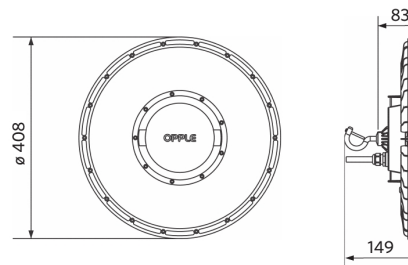

LEDHighbay-P5
150W & 200 & 240W