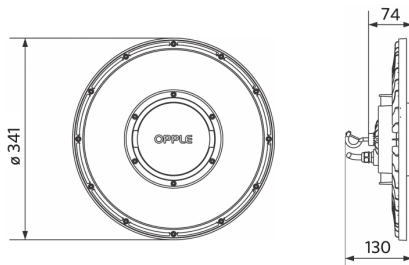

Technische Daten

Lebensdauer (L70)	100.000 h
Lebensdauer (L80)	70.000 h
Lebensdauer (L90)	50.000 h
Ein-/aus-Zyklen	100.000
Farbbeständigkeit (SDCM)	4
Steuerbar	Ein-Aus
Farbe	Grau Pantone 417U
CRI	≥ 80
Schutzart (IP)	IP66
Schlagfestigkeit	IK08
Schutzklasse	I
Risikogruppe (EN 62471)	RG1
Mit Betriebsgerät	Ja
Glüdrahtprüfung	850°C
Leistungsfaktor	≥ 0,9
Überspannung	4 kV

Stromversorgung

Frequenz	50/60 Hz
Nennspannung	220-240 V
DC input voltage	Siehe Kataloganhang, Anschlußwerte und Gleichstromlichkeit (DC-fähig)
230V Kabellänge	1 m

Material

Werkstoff des Gehäuses	Aluminium
UV-beständig	Ja
Optisches Material	Polycarbonat
Cover Material	Polycarbonat

Anwendungsmöglichkeiten

Betriebstemperatur	-30-+50°C
Anwendungstemperatur	+25°C
Lagertemperatur	-30-+60°C

5 JAHRE
GARANTIE

Produktmaße (mm)

LEDHighbay-P5
80W & 110W