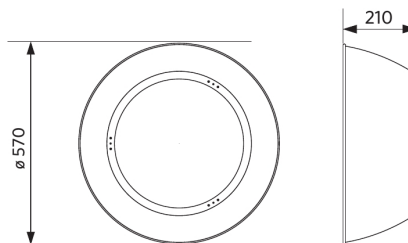

## Produktmaße (mm)

LEDHighbay-P5  
80W & 110W

LEDHighbay-P5  
150W & 200 & 240W

LEDHighbay-P5  
Reflector-D330

LEDHighbay-P5  
Reflector-D420

LEDHighbay-P5  
Bracket-D330

LEDHighbay-P5  
Bracket-D420

## Lichttechnische Daten