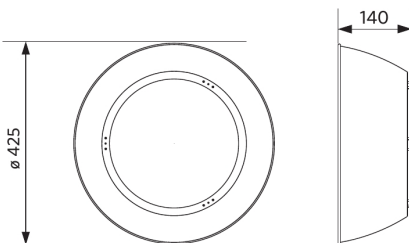

## Produkt- und Verpackungsinformationen

Artikel			Verpackung			
Artikelnummer	Artikelbeschreibung	EU HS Code	Abmessungen (mm) (LxBxH)	Bruttogewicht (kg)	EAN	Stück/Karton
545001069200	LEDHighbay-P5 150W-857-W	94051190	453x453x131	4,15	6941497775177	1
543098021900	LEDFixture-IP68-Connector-Kit-3	39174000	265x245x205	0,08	6941497708991	1
545098000600	LEDHighbay-P4 Bracket-D420	94059900	186x47x157	0,44	6956321806590	1
545098003600	LEDHighbay-P4 Reflector-D420	94059900	426x426x140	1,89	6941497726209	1
545098003900	LEDHighbay-Pole	94059900	54.9x335x40	0,47	6941497728333	1

## Produktmaße (mm)

LEDHighbay-P5  
80W & 110W

LEDHighbay-P5  
150W & 200 & 240W

LEDHighbay-P5  
Reflector-D330

LEDHighbay-P5  
Reflector-D420

LEDHighbay-P5  
Bracket-D330

LEDHighbay-P5  
Bracket-D420

## Lichttechnische Daten