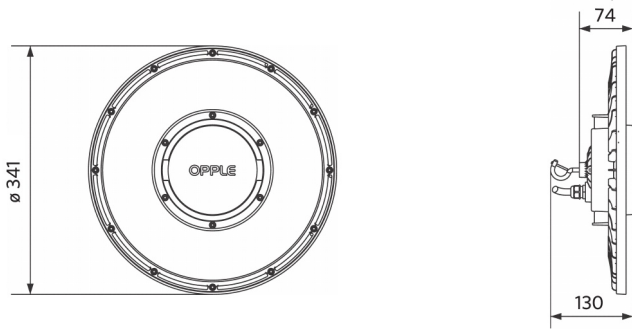

Produktmaße (mm)

LEDHighbay-P4
80W & 110W