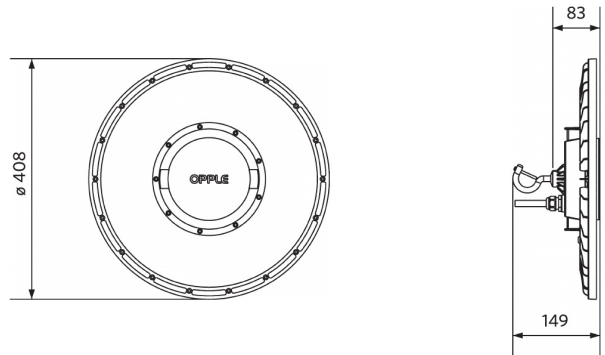

LEDHighbay-P4
155W & 220W