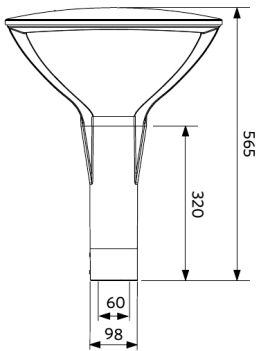

## Artikeldaten

Artikelnummer	Artikelbeschreibung	Ersatz für (W)	Watt (W)	Lumen	Lichtausbeute (lm/W)	CCT (K)	Abstrahlwinkel	Kompatibel Mast Ø (mm)	Gewicht (kg/st)
543016006700	LEDPostTop-P 50W-4000-W	HID 70W	50	6800	135	4000	155°	60 mm	7,72

## Produkt- und Verpackungsinformationen

Artikel			Verpackung			
Artikelnummer	Artikelbeschreibung	Commodity Code	Abmessungen (mm) (LxBxH)	Bruttogewicht (kg)	EAN	Stück/Karton
543016006700	LEDPostTop-P 50W-4000-W	94054239	530x530x285	9,44	6941408854892	1
599000004600	LEDStreet-SE-ExtensionCable-6m	85444290	100x60x350	0,68	6956321815370	1

Anwendungsmöglichkeiten	
Betriebstemperatur	-30-+50°C
Anwendungstemperatur	+25°C
Lagertemperatur	-40-+60°C

**5** JAHRE GARANTIE

**ENERGY**

OPPLE Lighting  
543016006700

A  
B  
C  
D  
E  
F  
G

**D**

**50**  
kWh/1000h

## Produktmaße (mm)

LEDPostTop-P  
D60

LEDPostTop-P  
D76