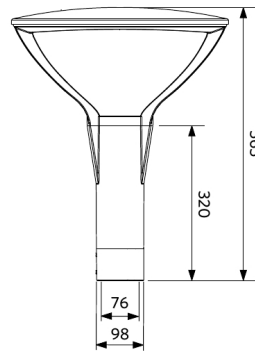

## Artikeldaten

Artikelnummer	Artikelbeschreibung	Ersatz für (W)	Watt (W)	Lumen	Lichtausbeute (lm/W)	CCT (K)	Abstrahlwinkel	Kompatibel Mast Ø (mm)	Gewicht (kg/st)
543016006700	LEDPostTop-P 50W-4000-W	HID 70W	50	6800	135	4000	155°	60 mm	7,72

## Produkt- und Verpackungsinformationen

Artikel			Verpackung			
Artikelnummer	Artikelbeschreibung	Commodity Code	Abmessungen (mm) (LxBxH)	Bruttogewicht (kg)	EAN	Stück/Karton
543016006700	LEDPostTop-P 50W-4000-W	94054239	530x530x285	9,44	6941408854892	1
599000004600	LEDStreet-SE-ExtensionCable-6m	85444290	100x60x350	0,68	6956321815370	1

Anwendungsmöglichkeiten	
Betriebstemperatur	-30-+50°C
Anwendungstemperatur	+25°C
Lagertemperatur	-40-+60°C

**5** JAHRE GARANTIE

**ENERGY**

OPPLE Lighting  
543016006700

A  
B  
C  
D  
E  
F  
G

**D**

**50**  
kWh/1000h

## Produktmaße (mm)

LEDPostTop-P  
D60

LEDPostTop-P  
D76