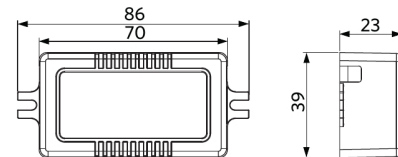

LEDspotRA-Ava-E2
Driver

Lichttechnische Daten

Ausschnittmaße (mm)

LEDSpotRA-Ava-E2
Ø68-76