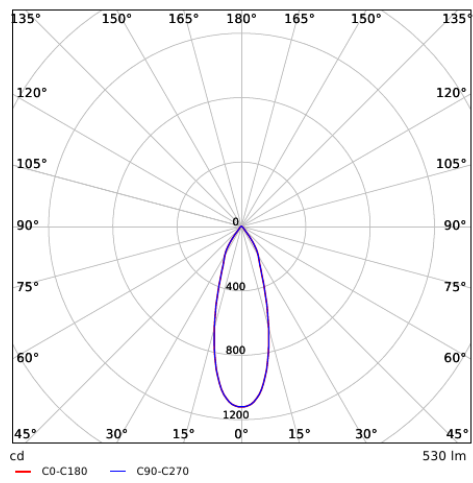

LEDspotRA-Ava-E2
Driver

Lichttechnische Daten

Ausschnittmaße (mm)

LEDSpotRA-Ava-E2
Ø68-76