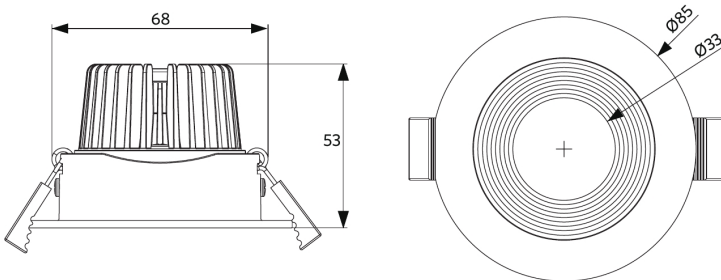

LEDspotRA-Ava-E2
Driver

Lichttechnische Daten

Ausschnittmaße (mm)

LEDSpotRA-Ava-E2
Ø68-76