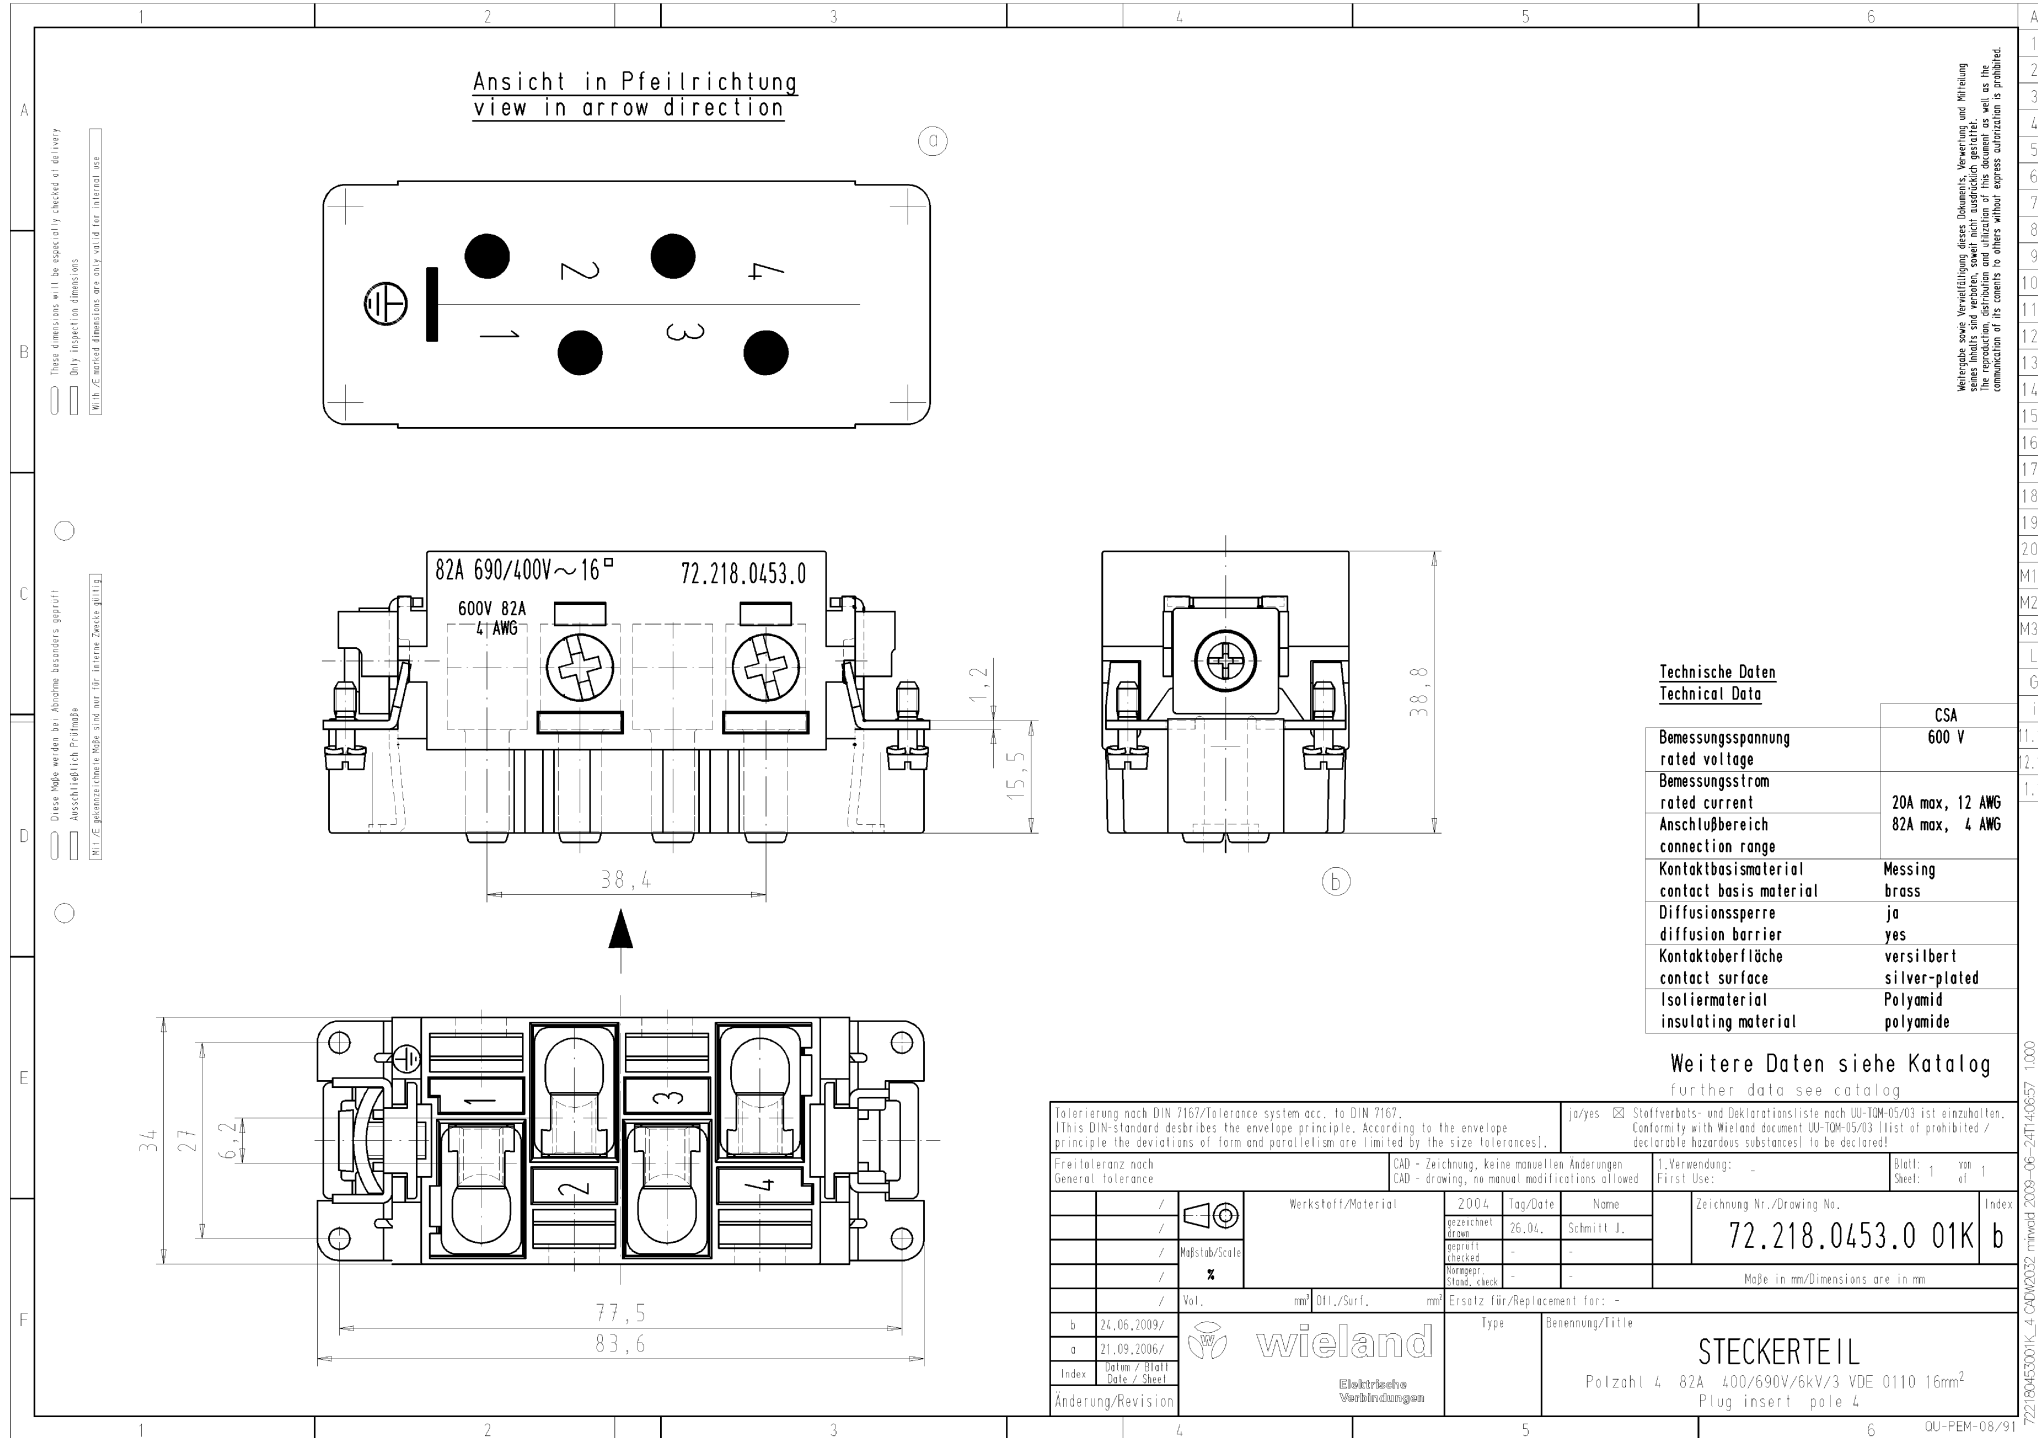

72218045301K_1_e CAD2032.mind 2009-06-24T10:05:57 1:000