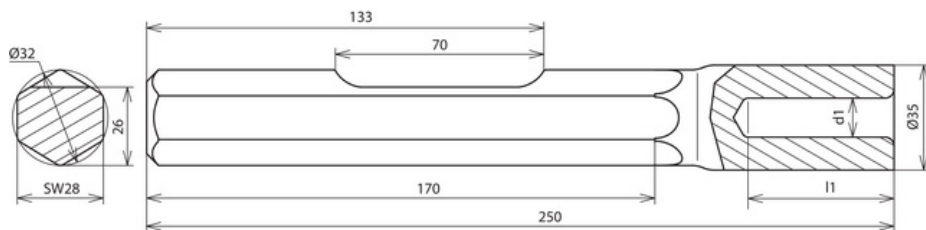

HE TE 20 SW28 VH BO STBLANK (620 029)

Abbildung unverbindlich

| Typ | HE TE 20 SW28 VH BO STBLANK |
|--|---|
| Art.-Nr. | 620 029 |
| Für Fabrikat | Bosch |
| Typ | GSH 27 / TE 3000 AVR (bis Modell 2021) / K 2628 H |
| Aufnahme | sechskant SW28 (1 1/8") |
| Werkstoff | St/blank |
| Bohrung (d1 x l1) | 13 x 50 mm |
| Länge | 250 mm |
| Erderdurchmesser | 20 mm |
| Tiefenerder Typ | Z, AZ |
| Gewicht | 1,43 kg |
| Zolltarifnummer (Komb. Nomenklatur EU) | 82079099 |
| GTIN (EAN) | 4013364066113 |
| VPE | 1 Stk. |

Änderungen in Form und Technik, bei Maßen, Gewichten und Werkstoffen behalten wir uns im Sinne des Fortschrittes der Technik vor. Die Abbildungen sind unverbindlich.

Ausführung für andere Hämmer auf Anfrage.