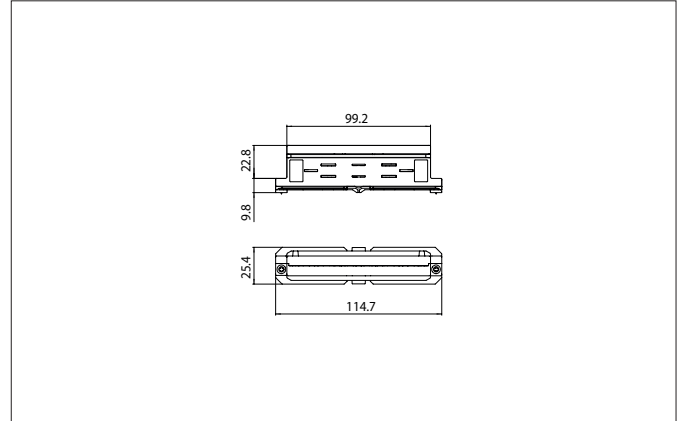

Mechanischer Verbinder

Artikel-Nr. 87125070

Licht.
Für Generationen.

Ausschreibungstext	
Mechanischer Verbinder, weiß. Material: Kunststoff, .	

Artikeldaten	
Artikel-Nr.	87125070
GTIN	4251433979586
Kurzbeschreibung	Mechanischer Verbinder
Material	Kunststoff
Farbe	weiß
Nettogewicht	0,020 kg

Logistische Daten	
Bruttogewicht	0,02 kg
Länge Verpackung	115 mm
Breite Verpackung	26 mm
Höhe Verpackung	31 mm
Entsorgung am Ende der Lebensdauer	Das Produkt darf nicht mit dem Hausmüll entsorgt werden. Sie sind verpflichtet, solche Elektro-Altgeräte separat zu entsorgen. Informieren Sie sich bitte bei Ihrer Kommune über die Möglichkeiten der geregelten Entsorgung. Mit der getrennten Entsorgung führen Sie die Altgeräte dem Recycling oder anderen Formen der Wiederverwertung zu. Sie helfen damit zu vermeiden, dass u. U. belastende Stoffe in die Umwelt gelangen.