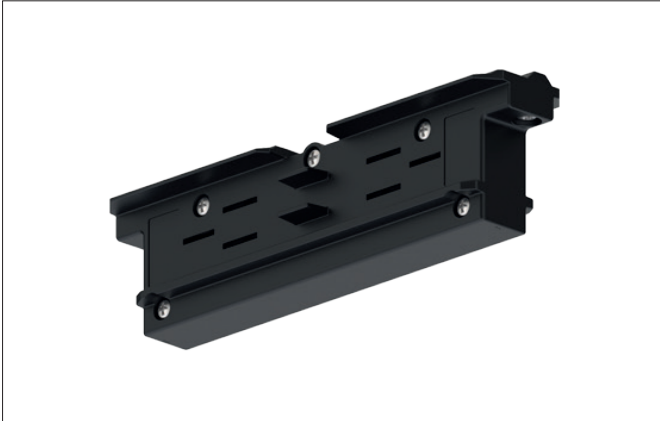

Mechanischer Verbinder

Artikel-Nr. 87125070

Licht.
Für Generationen.

Ausschreibungstext	
Mechanischer Verbinder, weiß. Material: Kunststoff, .	

Artikeldaten	
Artikel-Nr.	87125070
GTIN	4251433979586
Kurzbeschreibung	Mechanischer Verbinder
Material	Kunststoff
Farbe	weiß
Nettogewicht	0,020 kg

Logistische Daten	
Bruttogewicht	0,02 kg
Länge Verpackung	115 mm
Breite Verpackung	26 mm
Höhe Verpackung	31 mm
Entsorgung am Ende der Lebensdauer	Das Produkt darf nicht mit dem Hausmüll entsorgt werden. Sie sind verpflichtet, solche Elektro-Altgeräte separat zu entsorgen. Informieren Sie sich bitte bei Ihrer Kommune über die Möglichkeiten der geregelten Entsorgung. Mit der getrennten Entsorgung führen Sie die Altgeräte dem Recycling oder anderen Formen der Wiederverwertung zu. Sie helfen damit zu vermeiden, dass u. U. belastende Stoffe in die Umwelt gelangen.