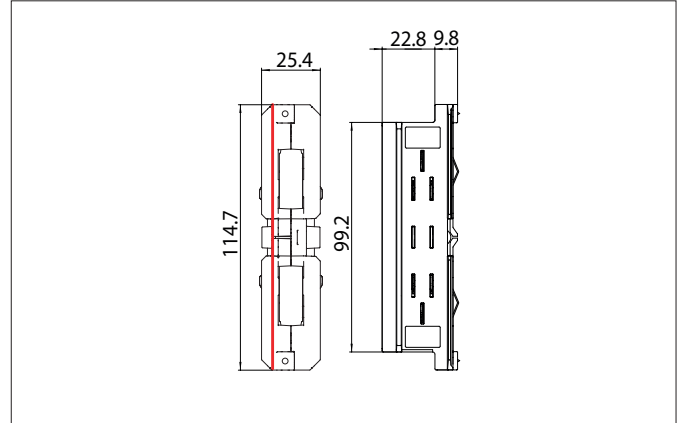

**Elektrischer Verbinder**

Artikel-Nr. 87114070

Licht.  
Für Generationen.

Ausschreibungstext	
Elektrischer Verbinder, weiß. Material: Kunststoff, .	

Artikeldaten	
Artikel-Nr.	87114070
GTIN	4251433979579
Kurzbeschreibung	Elektrischer Verbinder
Material	Kunststoff
Farbe	weiß
Nettogewicht	0,050 kg

Logistische Daten	
Bruttogewicht	0,05 kg
Länge Verpackung	115 mm
Breite Verpackung	25 mm
Höhe Verpackung	31 mm
Entsorgung am Ende der Lebensdauer	Das Produkt darf nicht mit dem Hausmüll entsorgt werden. Sie sind verpflichtet, solche Elektro-Altgeräte separat zu entsorgen. Informieren Sie sich bitte bei Ihrer Kommune über die Möglichkeiten der geregelten Entsorgung. Mit der getrennten Entsorgung führen Sie die Altgeräte dem Recycling oder anderen Formen der Wiederverwertung zu. Sie helfen damit zu vermeiden, dass u. U. belastende Stoffe in die Umwelt gelangen.