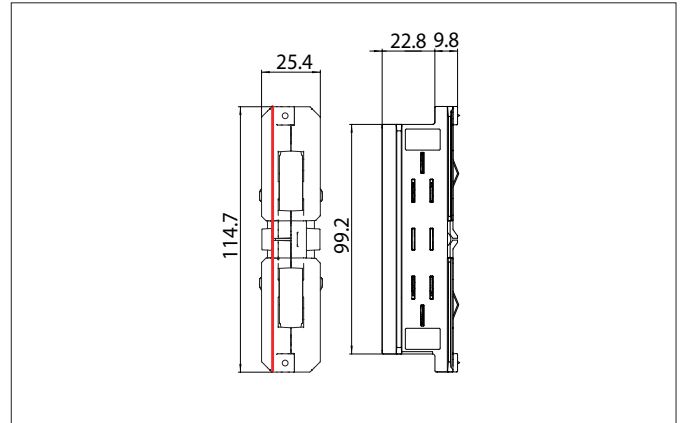

Elektrischer Verbinder

Artikel-Nr. 87114080

Licht.
Für Generationen.

Ausschreibungstext	
Elektrischer Verbinder, schwarz. Material: Kunststoff, .	

Artikeldaten	
Artikel-Nr.	87114080
GTIN	4251433979357
Kurzbeschreibung	Elektrischer Verbinder
Material	Kunststoff
Farbe	schwarz
Nettogewicht	0,050 kg

Logistische Daten	
Bruttogewicht	0,05 kg
Länge Verpackung	115 mm
Breite Verpackung	25 mm
Höhe Verpackung	31 mm
Entsorgung am Ende der Lebensdauer	Das Produkt darf nicht mit dem Hausmüll entsorgt werden. Sie sind verpflichtet, solche Elektro-Altgeräte separat zu entsorgen. Informieren Sie sich bitte bei Ihrer Kommune über die Möglichkeiten der geregelten Entsorgung. Mit der getrennten Entsorgung führen Sie die Altgeräte dem Recycling oder anderen Formen der Wiederverwertung zu. Sie helfen damit zu vermeiden, dass u. U. belastende Stoffe in die Umwelt gelangen.