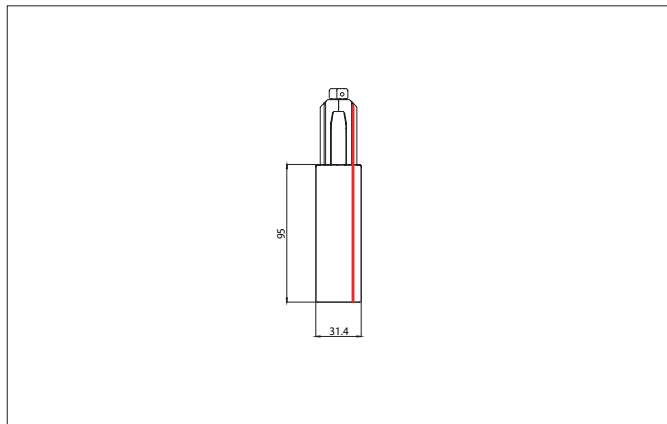

DALI-Endeinspeisung

Artikel-Nr. 87166080

Licht.
Für Generationen.

Ausschreibungstext	
DALI-Endeinspeisung, schwarz.	

Artikeldaten	
Artikel-Nr.	87166080
GTIN	4251433979487
Kurzbeschreibung	DALI-Endeinspeisung
Farbe	schwarz
Nettogewicht	0,105 kg

Logistische Daten	
Bruttogewicht	0,114 kg
Länge Verpackung	148 mm
Breite Verpackung	31 mm
Höhe Verpackung	37 mm

Entsorgung am Ende der Lebensdauer	Das Produkt darf nicht mit dem Hausmüll entsorgt werden. Sie sind verpflichtet, solche Elektro-Altgeräte separat zu entsorgen. Informieren Sie sich bitte bei Ihrer Kommune über die Möglichkeiten der geregelten Entsorgung. Mit der getrennten Entsorgung führen Sie die Altgeräte dem Recycling oder anderen Formen der Wiederverwertung zu. Sie helfen damit zu vermeiden, dass u. U. belastende Stoffe in die Umwelt gelangen.
------------------------------------	---