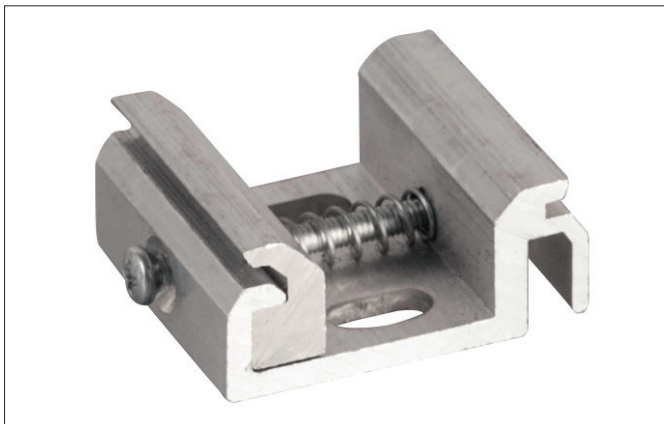

**Deckenbefestigung**  
 Artikel-Nr. 87119250

Licht.  
 Für Generationen.

**Ausschreibungstext**  
 Deckenbefestigung, alu matt. Material: Aluminium, .

Artikeldaten	
Artikel-Nr.	87119250
GTIN	4251433980902
Kurzbeschreibung	Deckenbefestigung
Material	Aluminium
Farbe	aluminium
Nettogewicht	0,048 kg

Logistische Daten	
Bruttogewicht	0,05 kg
Länge Verpackung	40 mm
Breite Verpackung	40 mm
Höhe Verpackung	20 mm
Entsorgung am Ende der Lebensdauer	Das Produkt darf nicht mit dem Hausmüll entsorgt werden. Sie sind verpflichtet, solche Elektro-Altgeräte separat zu entsorgen. Informieren Sie sich bitte bei Ihrer Kommune über die Möglichkeiten der geregelten Entsorgung. Mit der getrennten Entsorgung führen Sie die Altgeräte dem Recycling oder anderen Formen der Wiederverwertung zu. Sie helfen damit zu vermeiden, dass u. U. belastende Stoffe in die Umwelt gelangen.