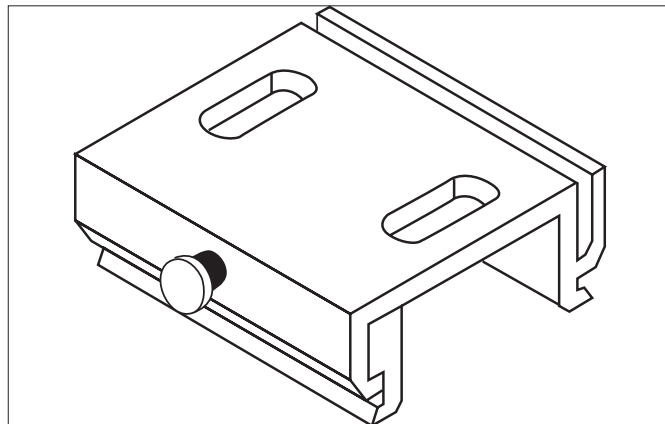

**Deckenbefestigung**  
 Artikel-Nr. 87119250

Licht.  
 Für Generationen.

**Ausschreibungstext**  
 Deckenbefestigung, alu matt. Material: Aluminium, .

Artikeldaten	
Artikel-Nr.	87119250
GTIN	4251433980902
Kurzbeschreibung	Deckenbefestigung
Material	Aluminium
Farbe	aluminium
Nettogewicht	0,048 kg

Logistische Daten	
Bruttogewicht	0,05 kg
Länge Verpackung	40 mm
Breite Verpackung	40 mm
Höhe Verpackung	20 mm
Entsorgung am Ende der Lebensdauer	Das Produkt darf nicht mit dem Hausmüll entsorgt werden. Sie sind verpflichtet, solche Elektro-Altgeräte separat zu entsorgen. Informieren Sie sich bitte bei Ihrer Kommune über die Möglichkeiten der geregelten Entsorgung. Mit der getrennten Entsorgung führen Sie die Altgeräte dem Recycling oder anderen Formen der Wiederverwertung zu. Sie helfen damit zu vermeiden, dass u. U. belastende Stoffe in die Umwelt gelangen.