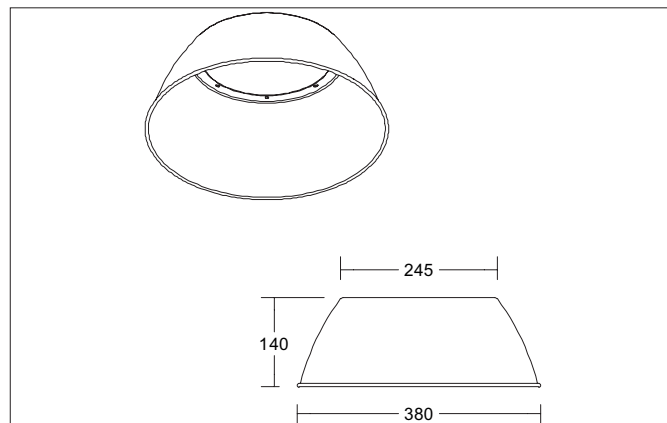

SOL Alu-Leuchtschirm zu 78312 / 78313

Artikel-Nr. 81046250

Licht.
Für Generationen.

Ausschreibungstext
Alu-Leuchtschirm zu 78312 / 78313. Alu-Leuchtschirm zu LED-Hallentiefstrahler SOL 78312 .

Artikeldaten	
Artikel-Nr.	81046250
GTIN	4251433949954
Serienname	SOL
Kurzbeschreibung	Alu-Leuchtschirm zu 78312 / 78313
Material	Aluminium
Außendurchmesser	370 mm
Aufbauhöhe	140 mm
Nettogewicht	0,320 kg

Logistische Daten	
Bruttogewicht	0,325 kg
Länge Verpackung	375 mm
Breite Verpackung	375 mm
Höhe Verpackung	145 mm
Entsorgung am Ende der Lebensdauer	Das Produkt darf nicht mit dem Hausmüll entsorgt werden. Sie sind verpflichtet, solche Elektro-Altgeräte separat zu entsorgen. Informieren Sie sich bitte bei Ihrer Kommune über die Möglichkeiten der geregelten Entsorgung. Mit der getrennten Entsorgung führen Sie die Altgeräte dem Recycling oder anderen Formen der Wiederverwertung zu. Sie helfen damit zu vermeiden, dass u. U. belastende Stoffe in die Umwelt gelangen.