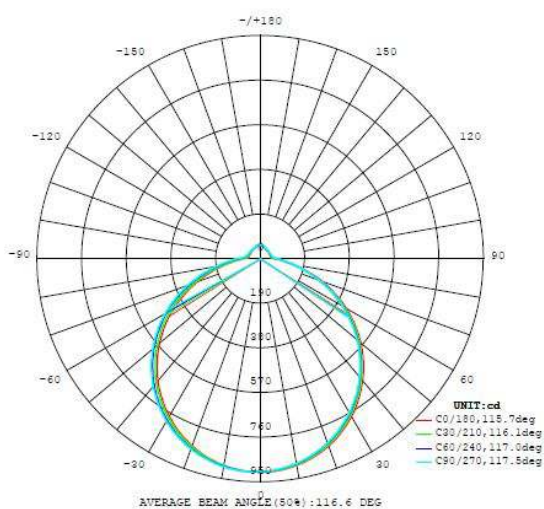

Allgemeine Informationen

Materialnummer	97527
Type	Deckenleuchte
Produktsegment	Wohnraumleuchte
Thema	sonstige / nicht zuordenbar

Abmessungen

Artikel Höhe (in mm)	85
Artikel Durchmesser (in mm)	760
Nettogewicht (in kg)	3,12 Kilogramm

Technische Informationen

Schutzart	IP20
Schutzklasse	1
Netzspannung	220-240V,50/60Hz
Dimmbar	Ja
max. Wattage (1)	54,5W

Leuchtmittel 1

Fassungsart (1)	LED
Leuchtmitteltyp (1)	LED
Leuchtmittel	im Lieferumfang enthalten
Kelvin Gesamt	3000K, 4000K, 5000K
Lichtfarbe Gesamt	TUNEABLE WHITE
Nennlebensdauer (in h)	25000
Zahl der Schaltzyklen	15000
Energieeffizienzklasse (EEI)	F
Dimmbar	Ja
Info Tauschbarkeit LM/Platine/Driver	LED + Driver tauschbar durch Fachmann
Bemessungsleistung (0,1W Präzision)	60
Lichtfarbtoleranz (LED, SDCM)	<6

54,5W 6500l
m

Technische Änderungen vorbehalten

2/2

Contact | Support
eglo.com/en/eglo-worldwide