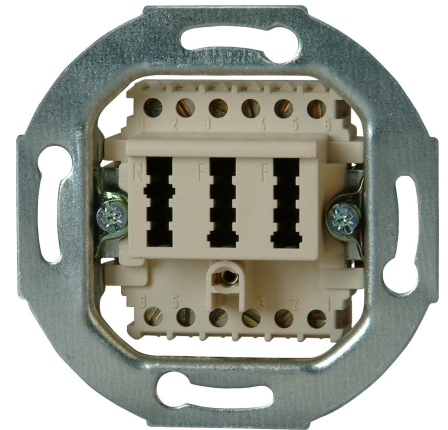

| Artikelnummer | Artikelname |
|---------------|--|
| 33369391 | UP Telefonanschlussdose TAE, 2 Amtsleitungen und 1 Zusatzgeräte, 3x6-polig, NFF-Codierung, Farbe: weiß |

TAE-Telefonanschlussdosen-Sockel ohne Abdeckung, Unterputz, 2 Amtsleitungen, 1 Zusatzgerät, NFF-Codierung, 3x6-polig, Farbe: weiß

| Technische Daten | 33369391 |
|-------------------|--------------|
| Mit Zugentlastung | nein |
| Tragring | ja |
| Transparent | nein |
| Zusammenstellung | Basiselement |
| Halogenfrei | ja |
| Mit Klappdeckel | nein |
| Lüsterklemme | nein |
| Mit Staubschutz | nein |
| Mit Aufdruck | nein |