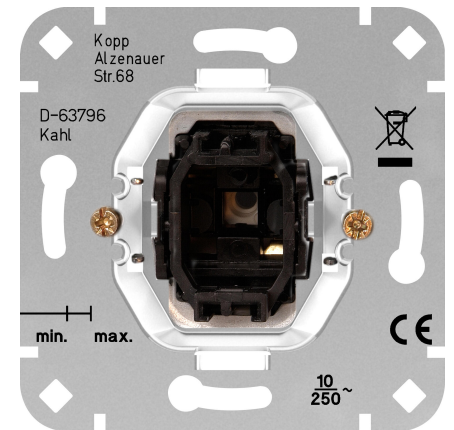

Artikelnummer	Artikelname
503600006	Unterputz Universalschalter-Sockel (Aus-/Wechsel)

Unterputz Universalschalter-Sockel (Aus/Wechselschalter), ohne Abdeckung, 10AX, 250V~

Technische Daten	503600006
Anschlussart	Steckklemme
Rückmeldekontakt	nein
Werkstoff	Metall
Befestigungsart	Krallen-/Schraubbefestigung
Anzahl der Betätigungswippen	1
Schlagfestigkeit	nicht verfügbar
Anzahl der Module (bei Modulbauweise)	1
Min. Tiefe der Gerätedose	32,0 mm
Kompatibel mit Apple HomeKit	nein
Kompatibel mit Google Assistant	nein
Kompatibel mit Amazon Alexa	nein
Nennspannung	250
Montageart	Unterputz
Zusammenstellung	Basiselement
Bedienungsart	Wippe/Taste
Farbe	aluminium
Halogenfrei	ja
Mit Montageplatte	nein
Oberflächenschutz	unbehandelt
Bemessungsstrom	10,00 A
Schaltstrom für Leuchtstofflampen	10 AX
Tastschalter	nein
Gerätebreite	71,0 mm
Gerätehöhe	71,0 mm
Gerätetiefe	35,0 mm
IFTTT-Unterstützung verfügbar	nein
Waschmaschinenschalter	nein
Beleuchtung_-_A	nein
Werkstoffgüte	Edelstahl
Beleuchtungsart	sonstige
Textfeld/Beschriftungsfläche	nein
Ausführung der Oberfläche	matt
Schaltungsart	Wechselschalter
Geeignet für Schutzart (IP)	IP20
Antibakterielle Behandlung	nein

Technische Daten		503600006
Konform UK Building Regulations Part M	nein	
Farbe des Schaltelements	Edelstahl	
Heizungsschalter	nein	