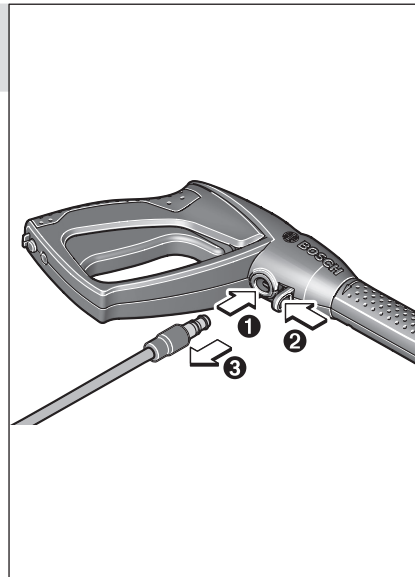

**160
bar**
max. Pressure

Extension Hose 6 m

F 016 800 482

BOSCH

Robert Bosch Power Tools GmbH
70538 Stuttgart
GERMANY

www.bosch-do-it.com

F 016 L81 700 (2016.06) AS/3 XXX

1

3

2

4