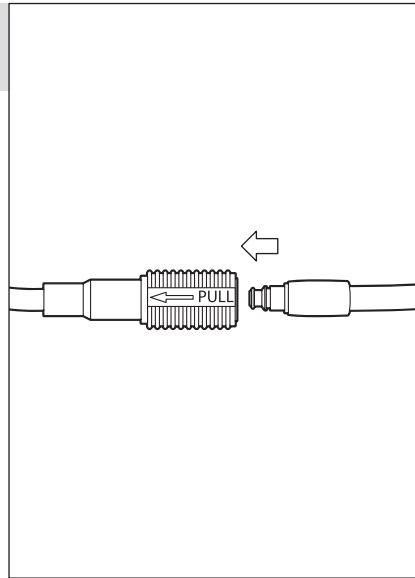

## Extension Hose 6 m

F 016 800 482

**BOSCH**

Robert Bosch Power Tools GmbH  
70538 Stuttgart  
GERMANY

[www.bosch-do-it.com](http://www.bosch-do-it.com)

F 016 L81 700 (2016.06) AS/3 XXX

1

3