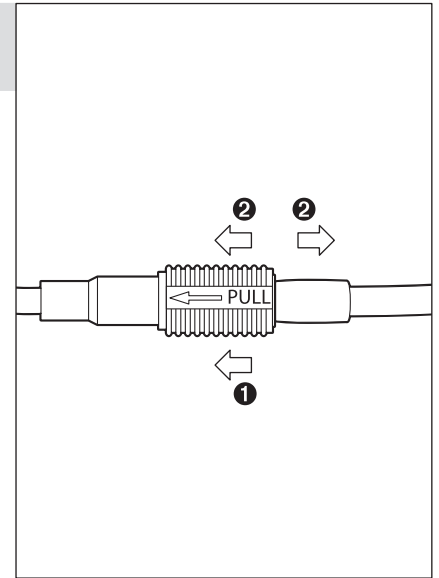

## Extension Hose 6 m

F 016 800 482

**BOSCH**

Robert Bosch Power Tools GmbH  
70538 Stuttgart  
GERMANY

[www.bosch-do-it.com](http://www.bosch-do-it.com)

F 016 L81 700 (2016.06) AS/3 XXX

1

3