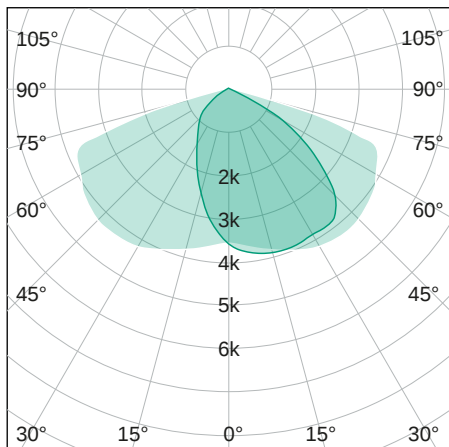

# RoadLUX PRO

89 | 75 x 150°

## LICHTVERTEILUNGSKURVE

## LEISTUNG

Lichtausbeute	131 lm/W
Systemleistung	89 W
Leuchtenlichtstrom	11.700 lm
Dimmbar	nein

## ABMESSUNG

L x B x H / Ø (H2)	533 (679) x 283 x 117 (160) mm
Gewicht	6,2 kg