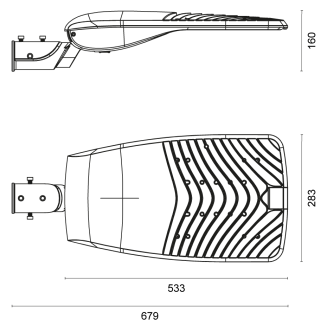

# RoadLUX PRO

89 | 75 x 150°

## TECHNISCHE ZEICHNUNG

## ABMESSUNG

L x B x H / Ø (H2)	533 (679) x 283 x 117 (160) mm
Gewicht	6,2 kg